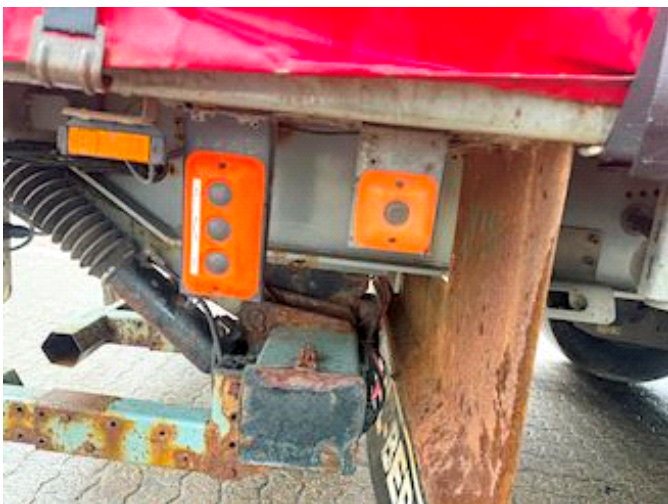

LASTAS A/S

Energivej 35 . DK-8722 Hedensted . Danmark
Motorvej / Autobahn E45 . Afkørsel / Abfahrt 58

E-mail: lastas@lastas.dk
www.lastas.dk

Tel +45 72 19 80 00 • Fax +45 72 19 80 01