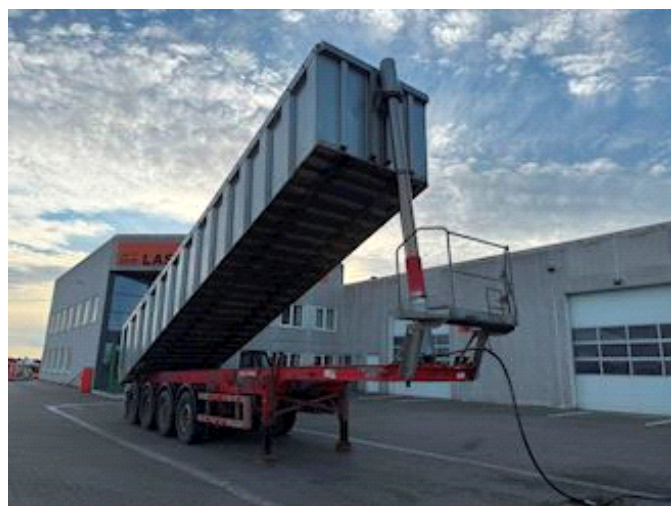

LASTAS A/S

Energivej 35 . DK-8722 Hedensted . Danmark
Motorvej / Autobahn E45 . Afkørsel / Abfahrt 58

E-mail: lastas@lastas.dk
www.lastas.dk

Tel +45 72 19 80 00 • Fax +45 72 19 80 01