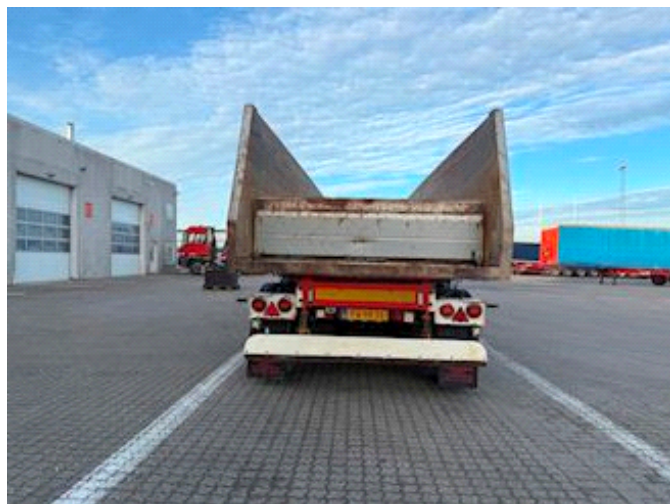

LASTAS A/S

Energivej 35 . DK-8722 Hedensted . Danmark
Motorvej / Autobahn E45 . Afkørsel / Abfahrt 58

E-mail: lastas@lastas.dk
www.lastas.dk

Tel +45 72 19 80 00 • Fax +45 72 19 80 01