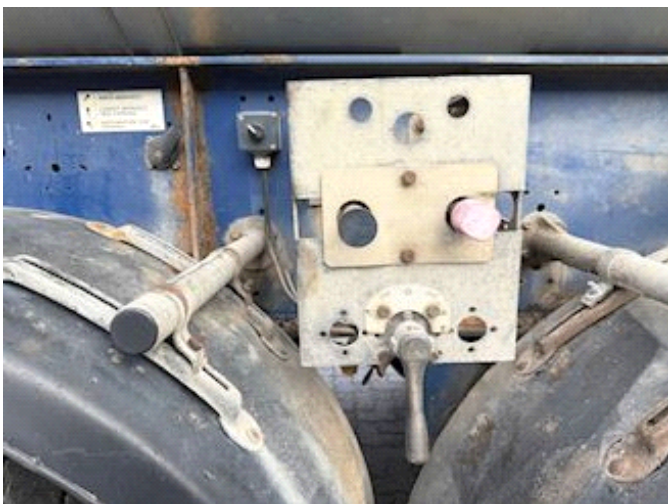

LASTAS A/S

Energivej 35 . DK-8722 Hedensted . Danmark
Motorvej / Autobahn E45 . Afkørsel / Abfahrt 58

E-mail: lastas@lastas.dk
www.lastas.dk

Tel +45 72 19 80 00 • Fax +45 72 19 80 01