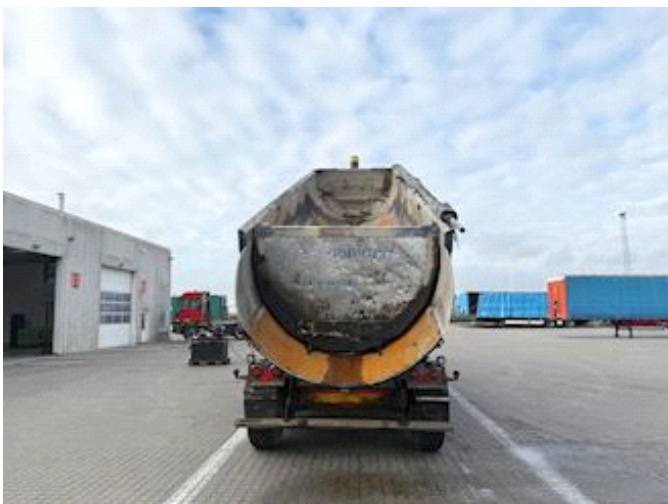

LASTAS A/S

Energivej 35 . DK-8722 Hedensted . Danmark
Motorvej / Autobahn E45 . Afkørsel / Abfahrt 58

E-mail: lastas@lastas.dk
www.lastas.dk

Tel +45 72 19 80 00 • Fax +45 72 19 80 01