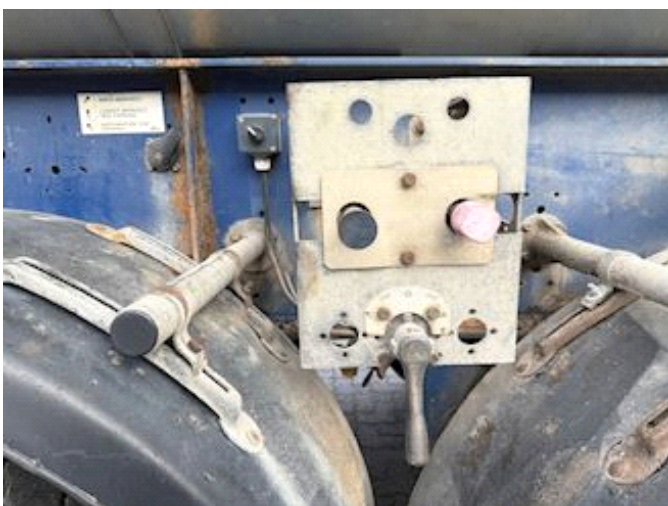

LASTAS A/S

Energivej 35 . DK-8722 Hedensted . Danmark
Motorvej / Autobahn E45 . Afkørsel / Abfahrt 58

E-mail: lastas@lastas.dk
www.lastas.dk

Tel +45 72 19 80 00 • Fax +45 72 19 80 01