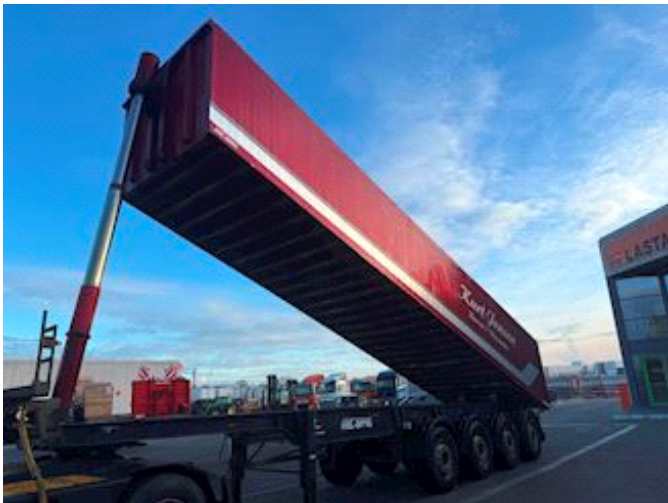

LASTAS A/S

Energivej 35 . DK-8722 Hedensted . Danmark
Motorvej / Autobahn E45 . Afkørsel / Abfahrt 58

E-mail: lastas@lastas.dk
www.lastas.dk

Tel +45 72 19 80 00 • Fax +45 72 19 80 01