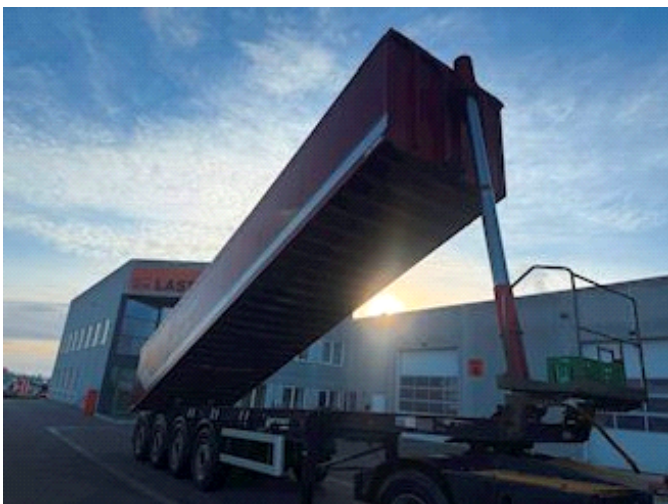

LASTAS A/S

Energivej 35 . DK-8722 Hedensted . Danmark
Motorvej / Autobahn E45 . Afkørsel / Abfahrt 58

E-mail: lastas@lastas.dk
www.lastas.dk

Tel +45 72 19 80 00 • Fax +45 72 19 80 01