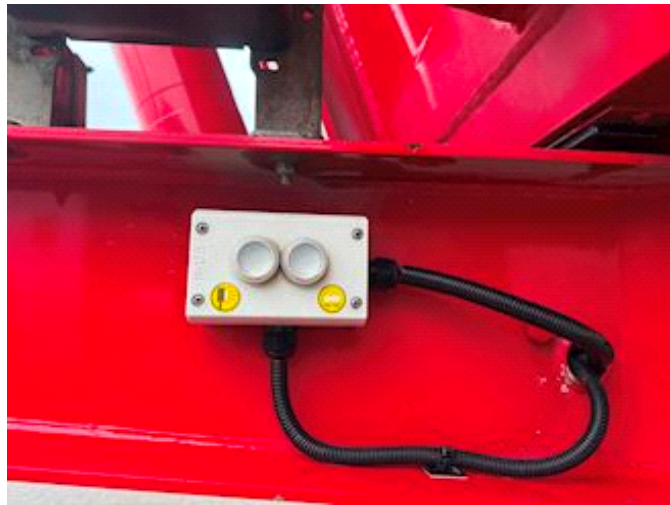

LASTAS A/S

Energivej 35 . DK-8722 Hedensted . Danmark
Motorvej / Autobahn E45 . Afkørsel / Abfahrt 58

E-mail: lastas@lastas.dk
www.lastas.dk

Tel +45 72 19 80 00 • Fax +45 72 19 80 01