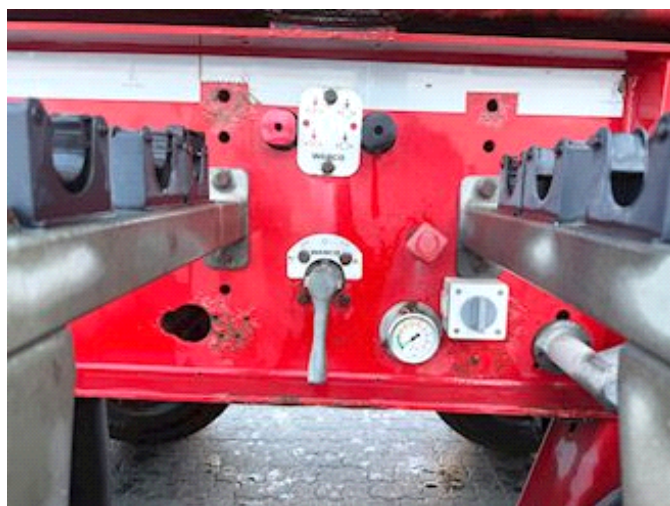

LASTAS A/S

Energivej 35 . DK-8722 Hedensted . Danmark
Motorvej / Autobahn E45 . Afkørsel / Abfahrt 58

E-mail: lastas@lastas.dk
www.lastas.dk

Tel +45 72 19 80 00 • Fax +45 72 19 80 01