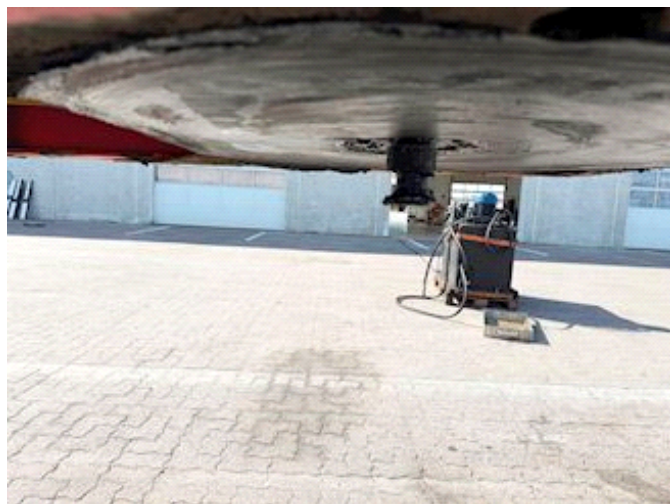

LASTAS A/S

Energivej 35 . DK-8722 Hedensted . Danmark
Motorvej / Autobahn E45 . Afkørsel / Abfahrt 58

E-mail: lastas@lastas.dk
www.lastas.dk

Tel +45 72 19 80 00 • Fax +45 72 19 80 01