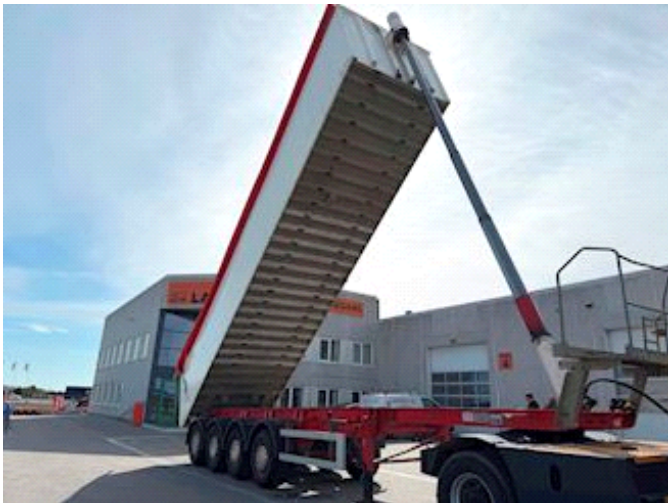

LASTAS A/S

Energivej 35 . DK-8722 Hedensted . Danmark
Motorvej / Autobahn E45 . Afkørsel / Abfahrt 58

E-mail: lastas@lastas.dk
www.lastas.dk

Tel +45 72 19 80 00 • Fax +45 72 19 80 01