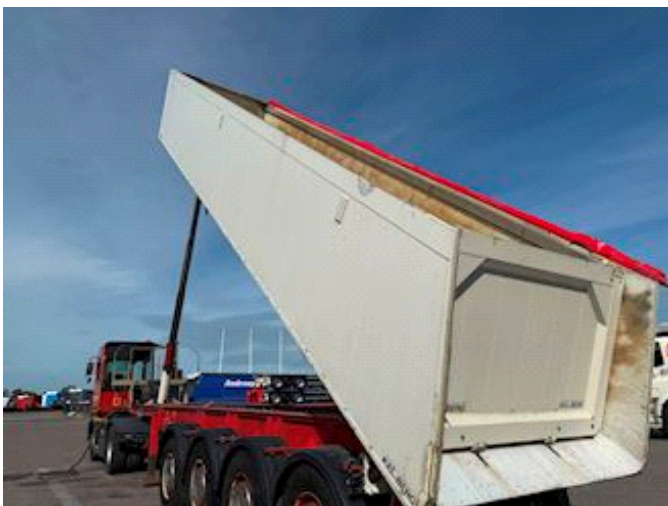

LASTAS A/S

Energivej 35 . DK-8722 Hedensted . Danmark
Motorvej / Autobahn E45 . Afkørsel / Abfahrt 58

E-mail: lastas@lastas.dk
www.lastas.dk

Tel +45 72 19 80 00 • Fax +45 72 19 80 01