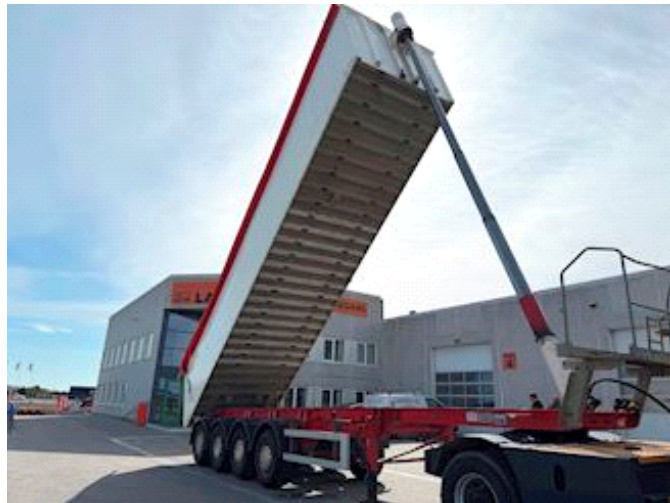

LASTAS A/S

Energivej 35 . DK-8722 Hedensted . Danmark
Motorvej / Autobahn E45 . Afkørsel / Abfahrt 58

E-mail: lastas@lastas.dk
www.lastas.dk

Tel +45 72 19 80 00 • Fax +45 72 19 80 01