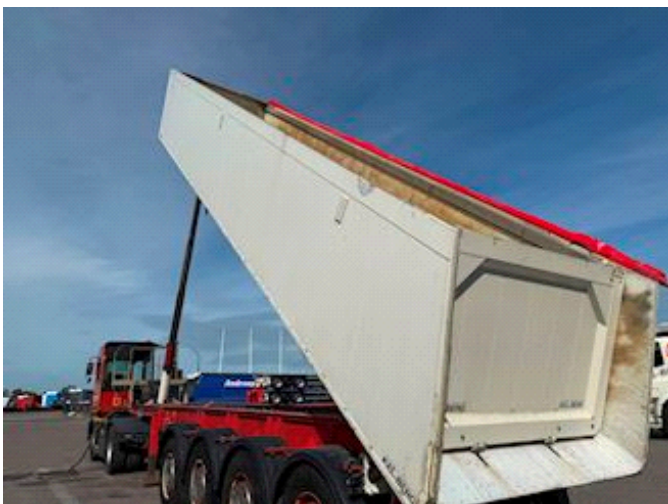

LASTAS A/S

Energivej 35 . DK-8722 Hedensted . Danmark
Motorvej / Autobahn E45 . Afkørsel / Abfahrt 58

E-mail: lastas@lastas.dk
www.lastas.dk

Tel +45 72 19 80 00 • Fax +45 72 19 80 01