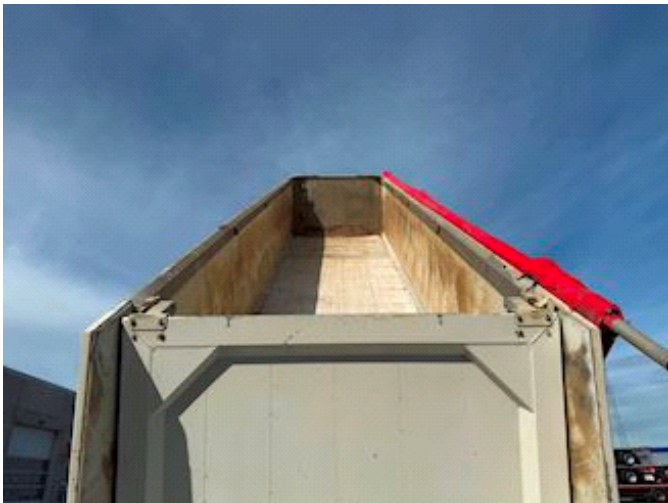

LASTAS A/S

Energivej 35 . DK-8722 Hedensted . Danmark
Motorvej / Autobahn E45 . Afkørsel / Abfahrt 58

E-mail: lastas@lastas.dk
www.lastas.dk

Tel +45 72 19 80 00 • Fax +45 72 19 80 01