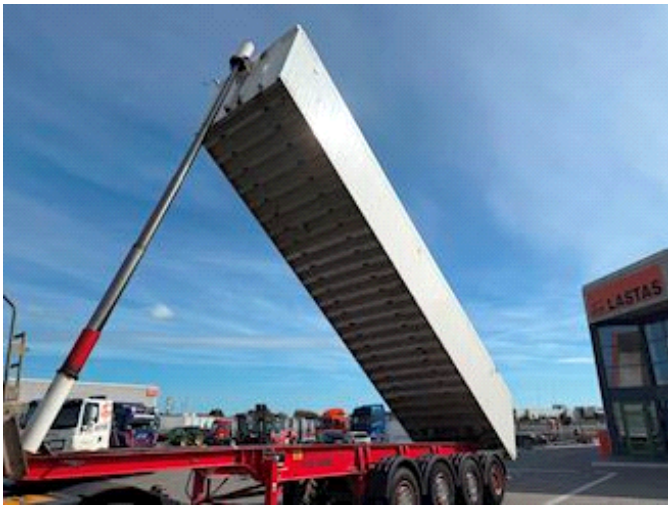

LASTAS A/S

Energivej 35 . DK-8722 Hedensted . Danmark
Motorvej / Autobahn E45 . Afkørsel / Abfahrt 58

E-mail: lastas@lastas.dk
www.lastas.dk

Tel +45 72 19 80 00 • Fax +45 72 19 80 01