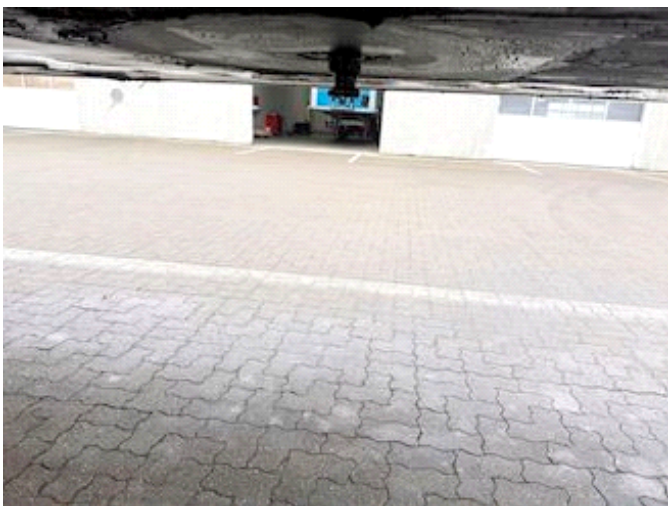

LASTAS A/S

Energivej 35 . DK-8722 Hedensted . Danmark
Motorvej / Autobahn E45 . Afkørsel / Abfahrt 58

E-mail: lastas@lastas.dk
www.lastas.dk

Tel +45 72 19 80 00 • Fax +45 72 19 80 01