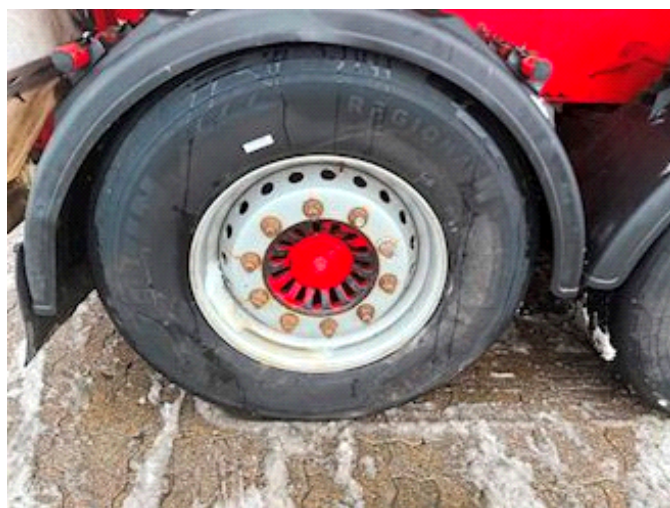

LASTAS A/S

Energivej 35 . DK-8722 Hedensted . Danmark
Motorvej / Autobahn E45 . Afkørsel / Abfahrt 58

E-mail: lastas@lastas.dk
www.lastas.dk

Tel +45 72 19 80 00 • Fax +45 72 19 80 01