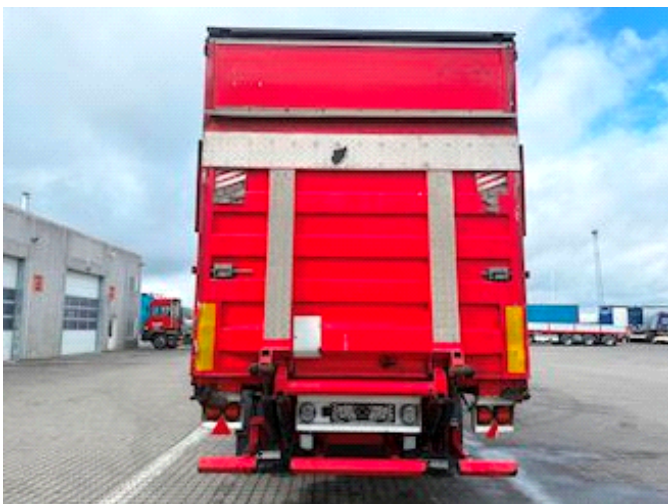

LASTAS A/S

Energivej 35 . DK-8722 Hedensted . Danmark
Motorvej / Autobahn E45 . Afkørsel / Abfahrt 58

E-mail: lastas@lastas.dk
www.lastas.dk

Tel +45 72 19 80 00 • Fax +45 72 19 80 01