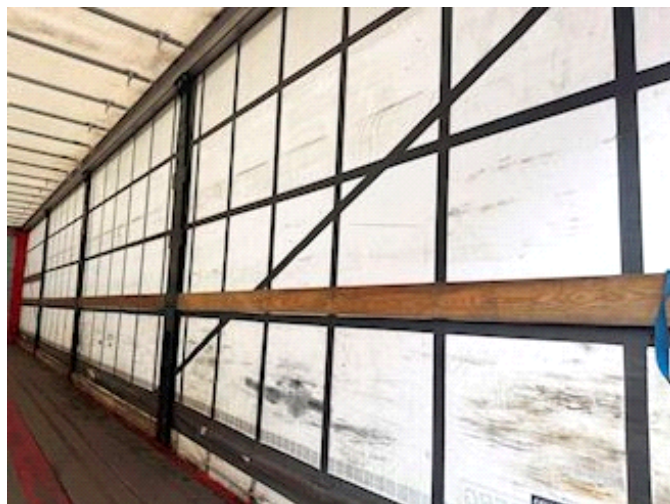

LASTAS A/S

Energivej 35 . DK-8722 Hedensted . Danmark
Motorvej / Autobahn E45 . Afkørsel / Abfahrt 58

E-mail: lastas@lastas.dk
www.lastas.dk

Tel +45 72 19 80 00 • Fax +45 72 19 80 01