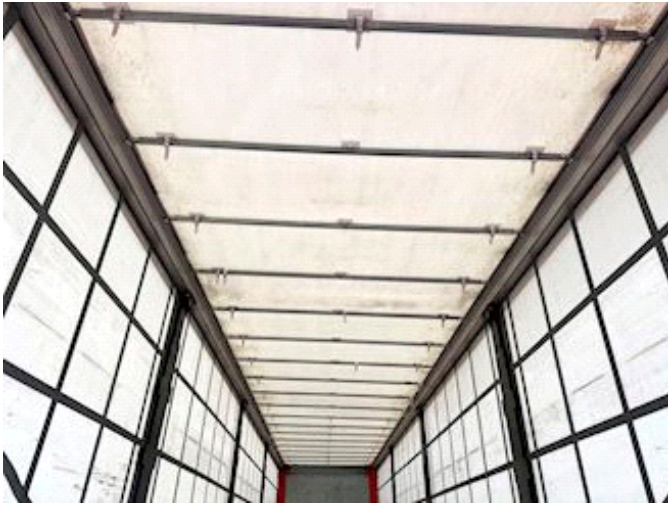

LASTAS A/S

Energivej 35 . DK-8722 Hedensted . Danmark
Motorvej / Autobahn E45 . Afkørsel / Abfahrt 58

E-mail: lastas@lastas.dk
www.lastas.dk

Tel +45 72 19 80 00 • Fax +45 72 19 80 01