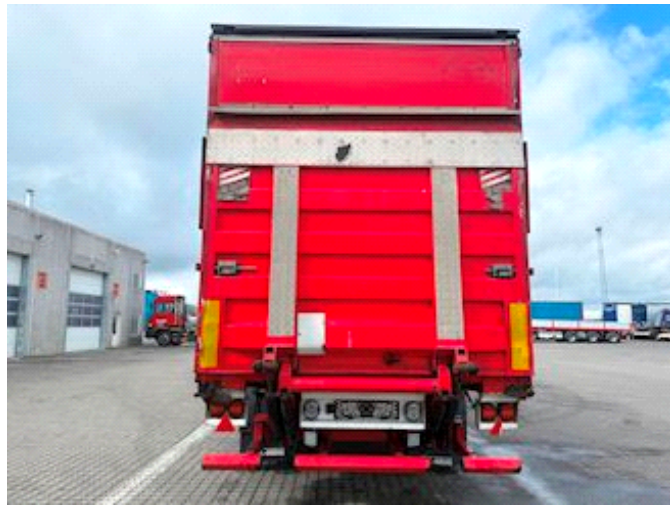

LASTAS A/S

Energivej 35 . DK-8722 Hedensted . Danmark
Motorvej / Autobahn E45 . Afkørsel / Abfahrt 58

E-mail: lastas@lastas.dk
www.lastas.dk

Tel +45 72 19 80 00 • Fax +45 72 19 80 01