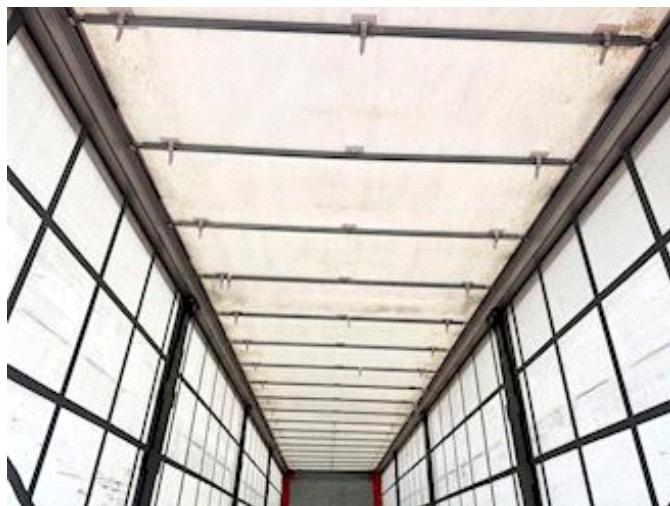

LASTAS A/S

Energivej 35 . DK-8722 Hedensted . Danmark
Motorvej / Autobahn E45 . Afkørsel / Abfahrt 58

E-mail: lastas@lastas.dk
www.lastas.dk

Tel +45 72 19 80 00 • Fax +45 72 19 80 01