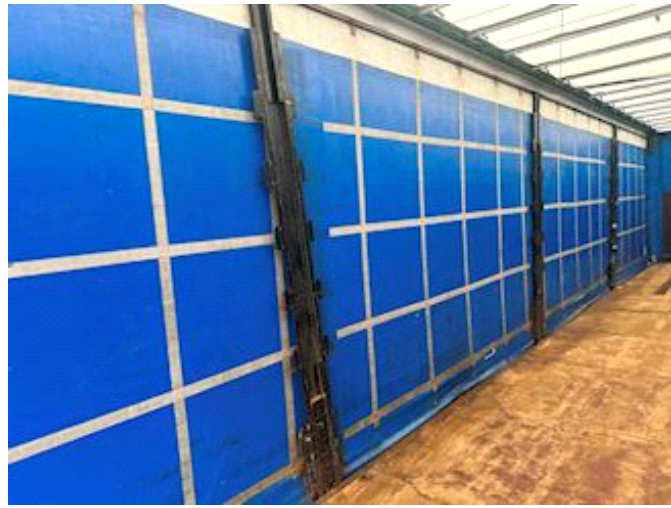

LASTAS A/S

Energivej 35 . DK-8722 Hedensted . Danmark
Motorvej / Autobahn E45 . Afkørsel / Abfahrt 58

E-mail: lastas@lastas.dk
www.lastas.dk

Tel +45 72 19 80 00 • Fax +45 72 19 80 01