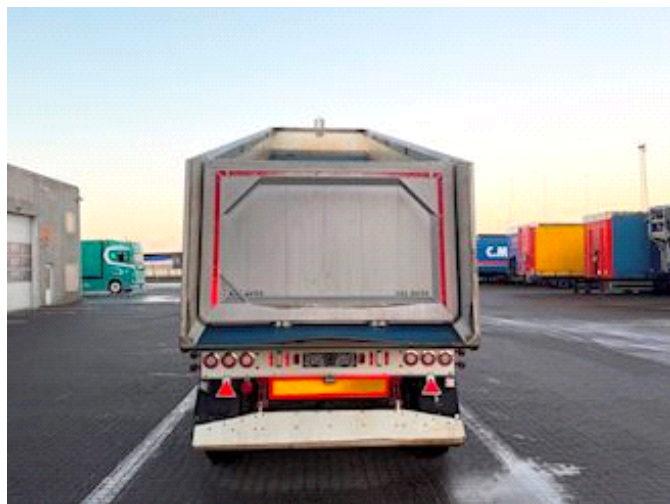

LASTAS A/S

Energivej 35 . DK-8722 Hedensted . Danmark
Motorvej / Autobahn E45 . Afkørsel / Abfahrt 58

E-mail: lastas@lastas.dk
www.lastas.dk

Tel +45 72 19 80 00 • Fax +45 72 19 80 01