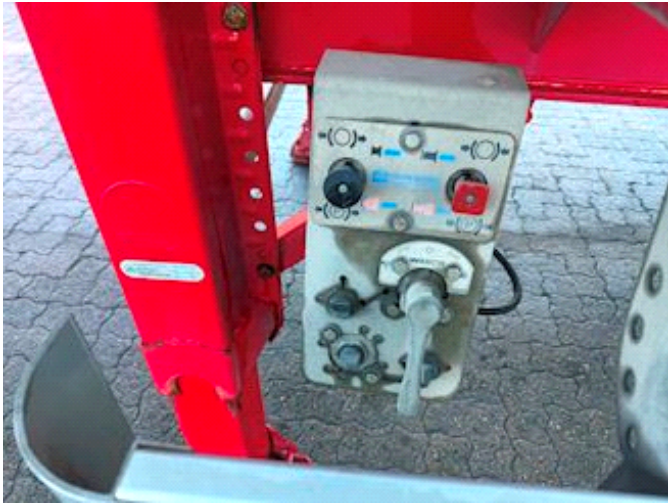

LASTAS A/S

Energivej 35 . DK-8722 Hedensted . Danmark
Motorvej / Autobahn E45 . Afkørsel / Abfahrt 58

E-mail: lastas@lastas.dk
www.lastas.dk

Tel +45 72 19 80 00 • Fax +45 72 19 80 01