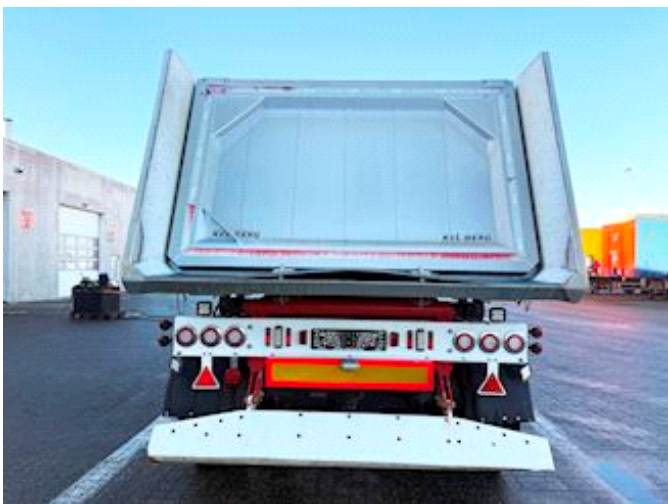

LASTAS A/S

Energivej 35 . DK-8722 Hedensted . Danmark
Motorvej / Autobahn E45 . Afkørsel / Abfahrt 58

E-mail: lastas@lastas.dk
www.lastas.dk

Tel +45 72 19 80 00 • Fax +45 72 19 80 01