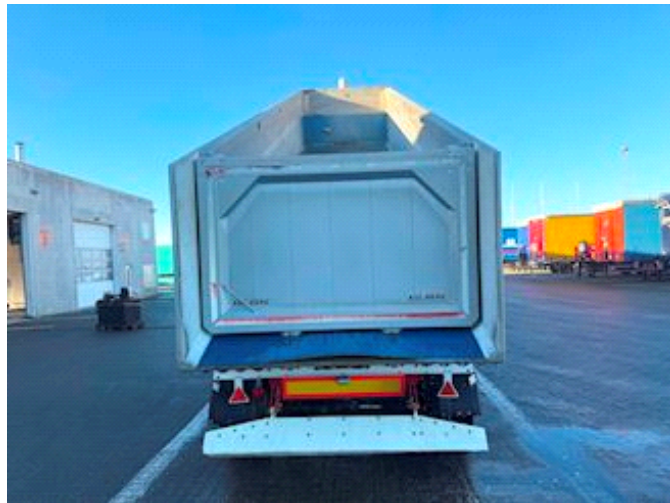

LASTAS A/S

Energivej 35 . DK-8722 Hedensted . Danmark
Motorvej / Autobahn E45 . Afkørsel / Abfahrt 58

E-mail: lastas@lastas.dk
www.lastas.dk

Tel +45 72 19 80 00 • Fax +45 72 19 80 01