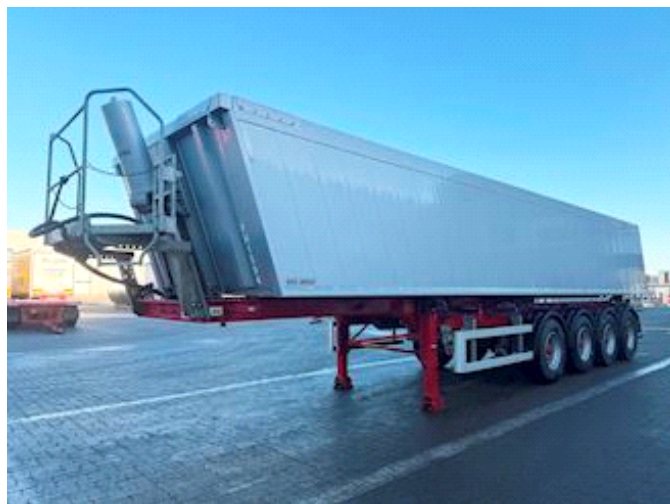

LASTAS A/S

Energivej 35 . DK-8722 Hedensted . Danmark
Motorvej / Autobahn E45 . Afkørsel / Abfahrt 58

E-mail: lastas@lastas.dk
www.lastas.dk

Tel +45 72 19 80 00 • Fax +45 72 19 80 01