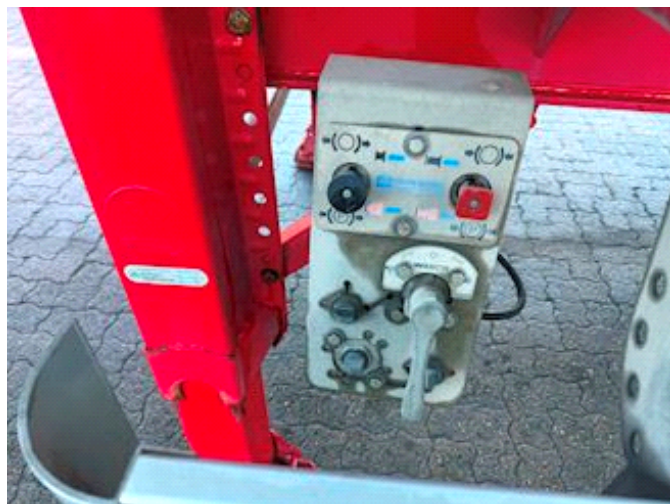

LASTAS A/S

Energivej 35 . DK-8722 Hedensted . Danmark
Motorvej / Autobahn E45 . Afkørsel / Abfahrt 58

E-mail: lastas@lastas.dk
www.lastas.dk

Tel +45 72 19 80 00 • Fax +45 72 19 80 01