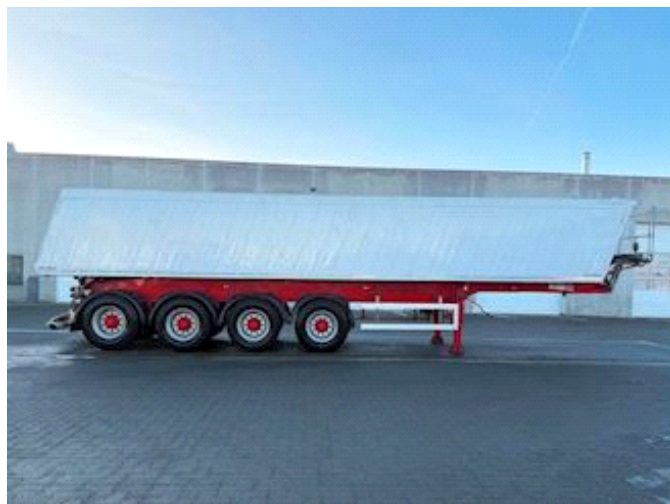

LASTAS A/S

Energivej 35 . DK-8722 Hedensted . Danmark
Motorvej / Autobahn E45 . Afkørsel / Abfahrt 58

E-mail: lastas@lastas.dk
www.lastas.dk

Tel +45 72 19 80 00 • Fax +45 72 19 80 01