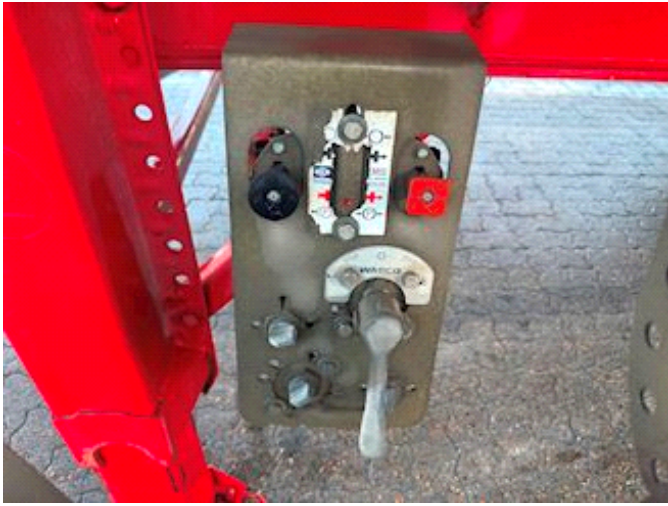

LASTAS A/S

Energivej 35 . DK-8722 Hedensted . Danmark
Motorvej / Autobahn E45 . Afkørsel / Abfahrt 58

E-mail: lastas@lastas.dk
www.lastas.dk

Tel +45 72 19 80 00 • Fax +45 72 19 80 01