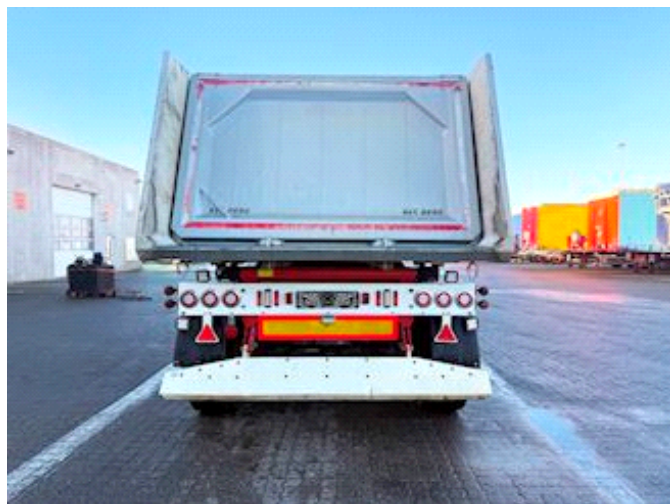

LASTAS A/S

Energivej 35 . DK-8722 Hedensted . Danmark
Motorvej / Autobahn E45 . Afkørsel / Abfahrt 58

E-mail: lastas@lastas.dk
www.lastas.dk

Tel +45 72 19 80 00 • Fax +45 72 19 80 01