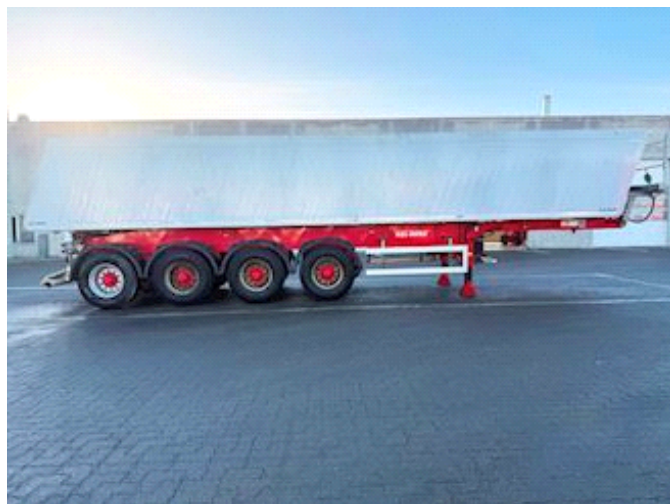

LASTAS A/S

Energivej 35 . DK-8722 Hedensted . Danmark
Motorvej / Autobahn E45 . Afkørsel / Abfahrt 58

E-mail: lastas@lastas.dk
www.lastas.dk

Tel +45 72 19 80 00 • Fax +45 72 19 80 01