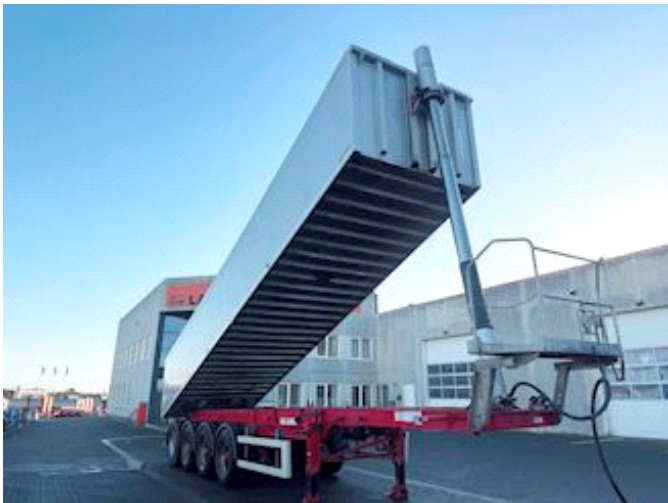

LASTAS A/S

Energivej 35 . DK-8722 Hedensted . Danmark
Motorvej / Autobahn E45 . Afkørsel / Abfahrt 58

E-mail: lastas@lastas.dk
www.lastas.dk

Tel +45 72 19 80 00 • Fax +45 72 19 80 01