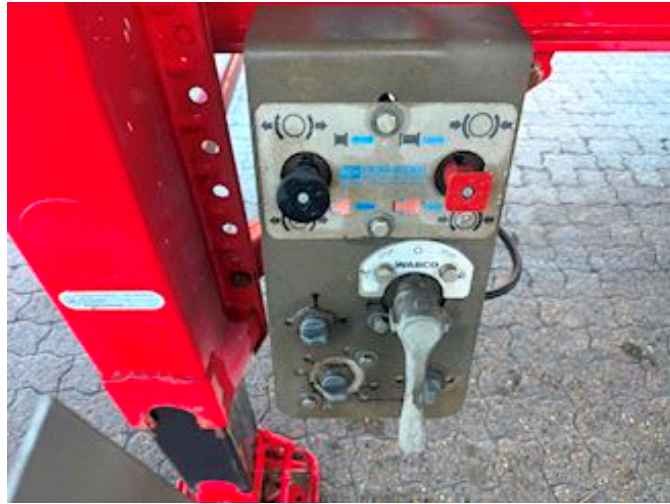

LASTAS A/S

Energivej 35 . DK-8722 Hedensted . Danmark
Motorvej / Autobahn E45 . Afkørsel / Abfahrt 58

E-mail: lastas@lastas.dk
www.lastas.dk

Tel +45 72 19 80 00 • Fax +45 72 19 80 01