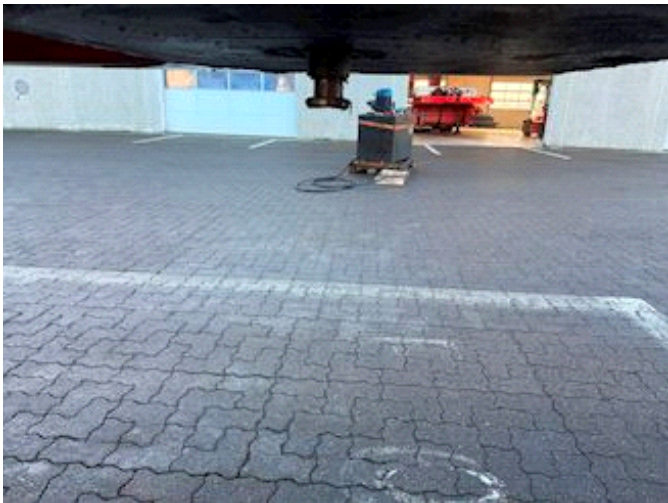

LASTAS A/S

Energivej 35 . DK-8722 Hedensted . Danmark
Motorvej / Autobahn E45 . Afkørsel / Abfahrt 58

E-mail: lastas@lastas.dk
www.lastas.dk

Tel +45 72 19 80 00 • Fax +45 72 19 80 01