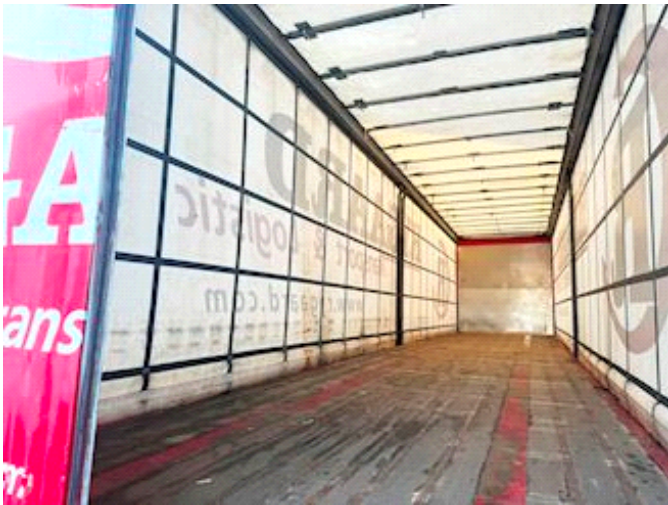

LASTAS A/S

Energivej 35 . DK-8722 Hedensted . Danmark
Motorvej / Autobahn E45 . Afkørsel / Abfahrt 58

E-mail: lastas@lastas.dk
www.lastas.dk

Tel +45 72 19 80 00 • Fax +45 72 19 80 01