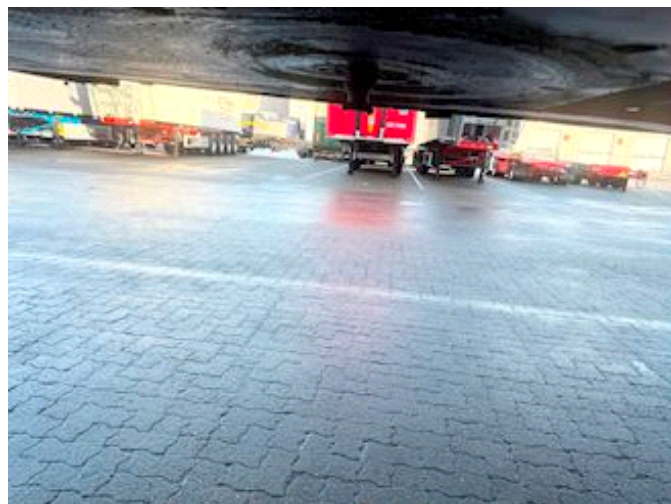

LASTAS A/S

Energivej 35 . DK-8722 Hedensted . Danmark
Motorvej / Autobahn E45 . Afkørsel / Abfahrt 58

E-mail: lastas@lastas.dk
www.lastas.dk

Tel +45 72 19 80 00 • Fax +45 72 19 80 01