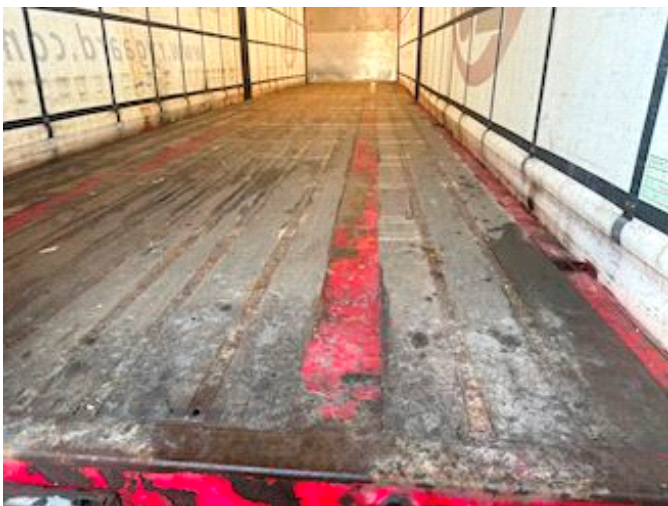

LASTAS A/S

Energivej 35 . DK-8722 Hedensted . Danmark
Motorvej / Autobahn E45 . Afkørsel / Abfahrt 58

E-mail: lastas@lastas.dk
www.lastas.dk

Tel +45 72 19 80 00 • Fax +45 72 19 80 01