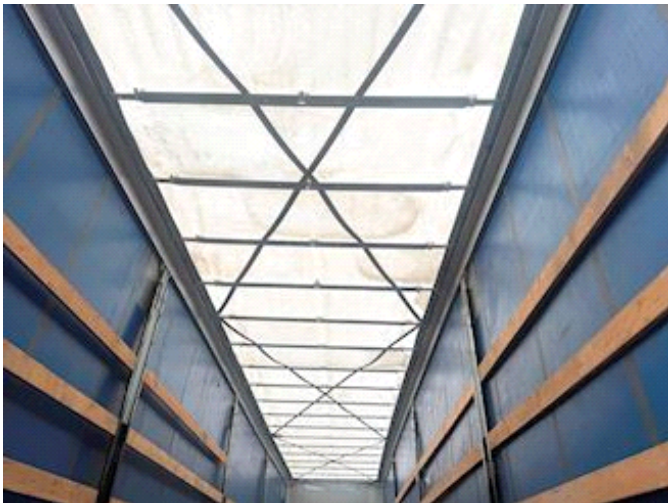

LASTAS A/S

Energivej 35 . DK-8722 Hedensted . Danmark
Motorvej / Autobahn E45 . Afkørsel / Abfahrt 58

E-mail: lastas@lastas.dk
www.lastas.dk

Tel +45 72 19 80 00 • Fax +45 72 19 80 01