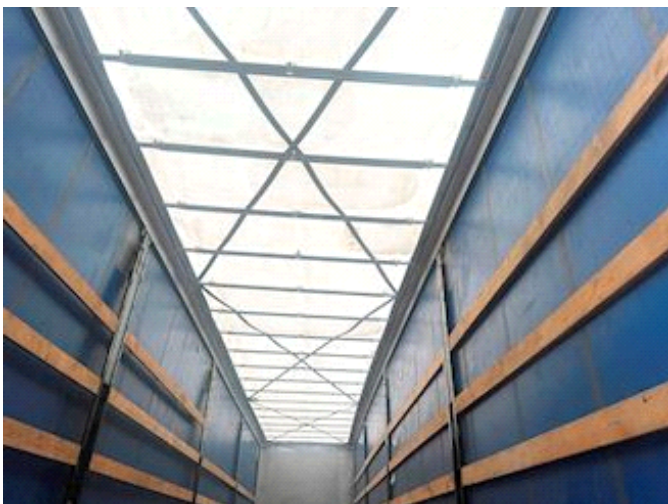

LASTAS A/S

Energivej 35 . DK-8722 Hedensted . Danmark
Motorvej / Autobahn E45 . Afkørsel / Abfahrt 58

E-mail: lastas@lastas.dk
www.lastas.dk

Tel +45 72 19 80 00 • Fax +45 72 19 80 01