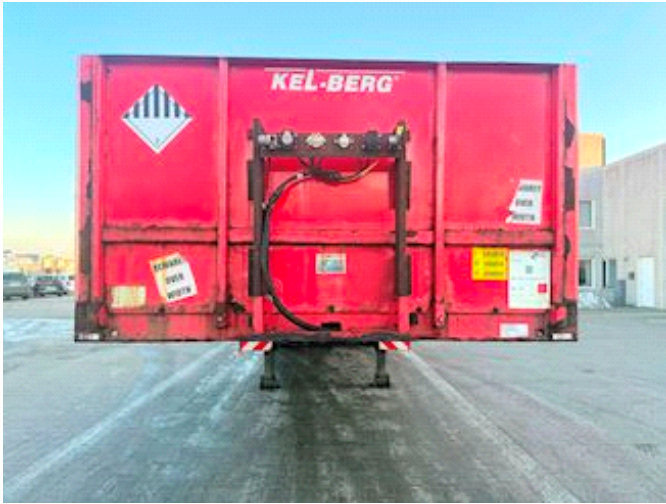

LASTAS A/S

Energivej 35 . DK-8722 Hedensted . Danmark
Motorvej / Autobahn E45 . Afkørsel / Abfahrt 58

E-mail: lastas@lastas.dk
www.lastas.dk

Tel +45 72 19 80 00 • Fax +45 72 19 80 01