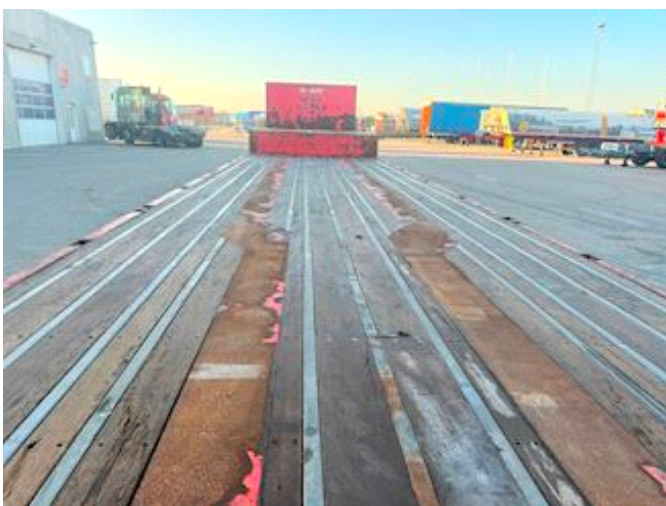

LASTAS A/S

Energivej 35 . DK-8722 Hedensted . Danmark
Motorvej / Autobahn E45 . Afkørsel / Abfahrt 58

E-mail: lastas@lastas.dk
www.lastas.dk

Tel +45 72 19 80 00 • Fax +45 72 19 80 01