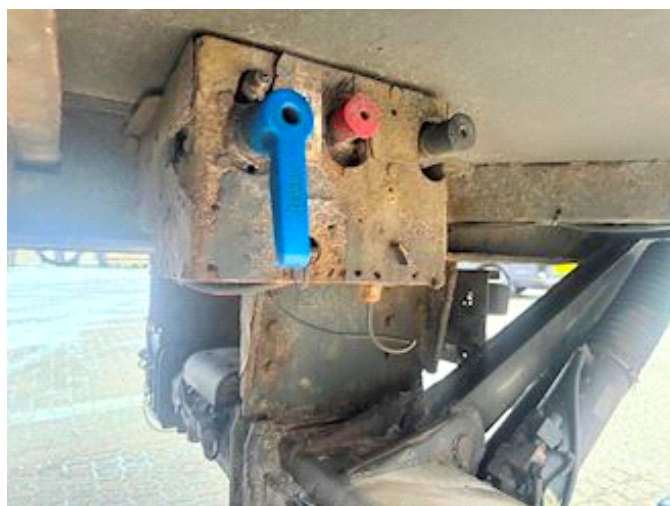

LASTAS A/S

Energivej 35 . DK-8722 Hedensted . Danmark
Motorvej / Autobahn E45 . Afkørsel / Abfahrt 58

E-mail: lastas@lastas.dk
www.lastas.dk

Tel +45 72 19 80 00 • Fax +45 72 19 80 01