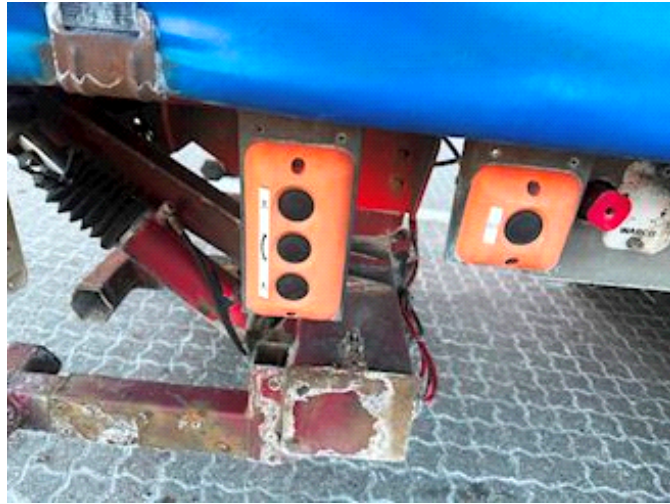

LASTAS A/S

Energivej 35 . DK-8722 Hedensted . Danmark
Motorvej / Autobahn E45 . Afkørsel / Abfahrt 58

E-mail: lastas@lastas.dk
www.lastas.dk

Tel +45 72 19 80 00 • Fax +45 72 19 80 01