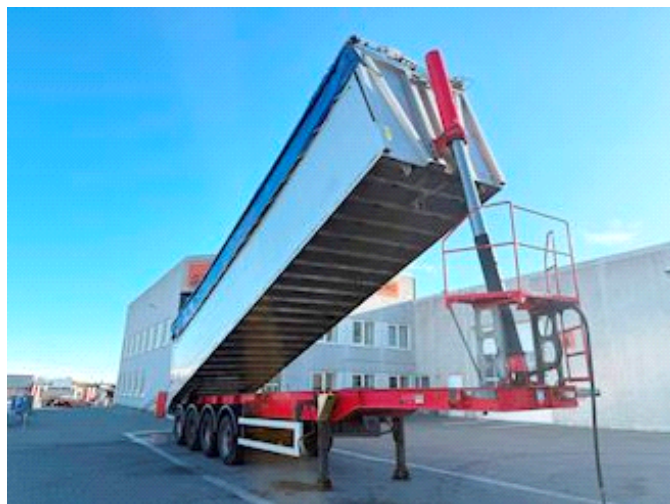

LASTAS A/S

Energivej 35 . DK-8722 Hedensted . Danmark
Motorvej / Autobahn E45 . Afkørsel / Abfahrt 58

E-mail: lastas@lastas.dk
www.lastas.dk

Tel +45 72 19 80 00 • Fax +45 72 19 80 01