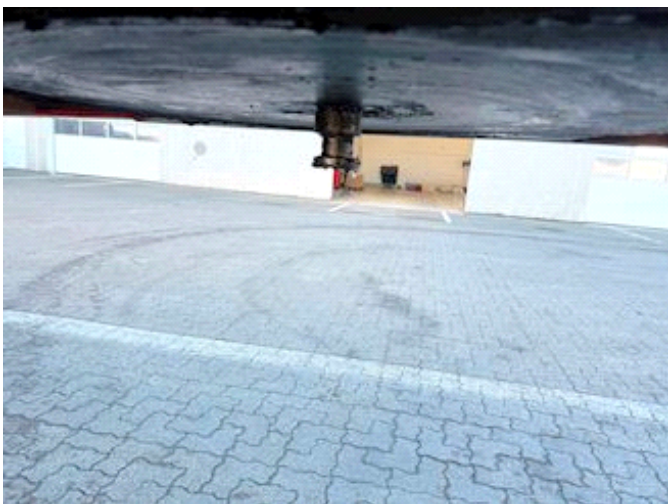

LASTAS A/S

Energivej 35 . DK-8722 Hedensted . Danmark
Motorvej / Autobahn E45 . Afkørsel / Abfahrt 58

E-mail: lastas@lastas.dk
www.lastas.dk

Tel +45 72 19 80 00 • Fax +45 72 19 80 01