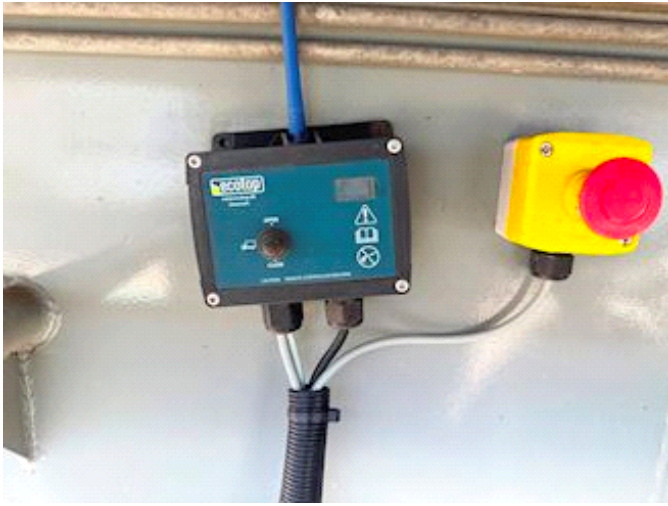

LASTAS A/S

Energivej 35 . DK-8722 Hedensted . Danmark
Motorvej / Autobahn E45 . Afkørsel / Abfahrt 58

E-mail: lastas@lastas.dk
www.lastas.dk

Tel +45 72 19 80 00 • Fax +45 72 19 80 01