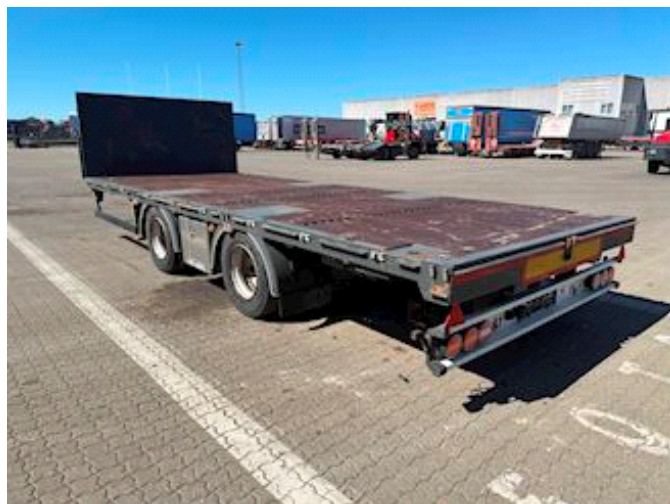

LASTAS A/S

Energivej 35 . DK-8722 Hedensted . Danmark
Motorvej / Autobahn E45 . Afkørsel / Abfahrt 58

E-mail: lastas@lastas.dk
www.lastas.dk

Tel +45 72 19 80 00 • Fax +45 72 19 80 01