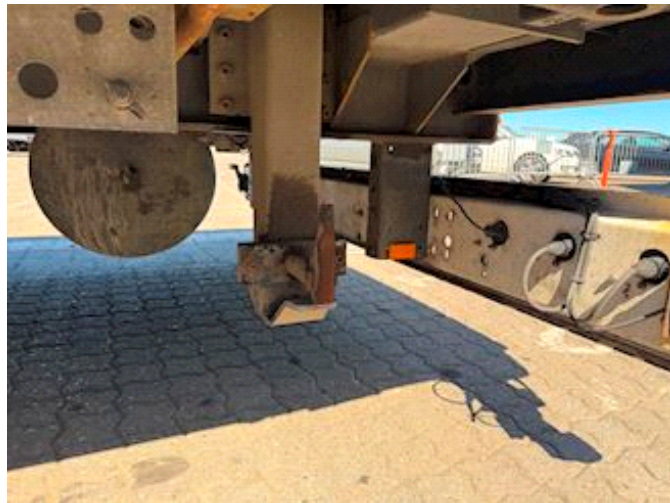

LASTAS A/S

Energivej 35 . DK-8722 Hedensted . Danmark
Motorvej / Autobahn E45 . Afkørsel / Abfahrt 58

E-mail: lastas@lastas.dk
www.lastas.dk

Tel +45 72 19 80 00 • Fax +45 72 19 80 01