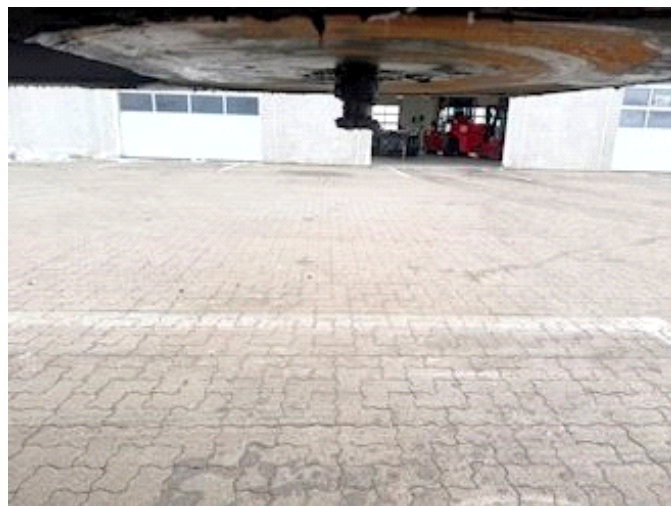

LASTAS A/S

Energivej 35 . DK-8722 Hedensted . Danmark
Motorvej / Autobahn E45 . Afkørsel / Abfahrt 58

E-mail: lastas@lastas.dk
www.lastas.dk

Tel +45 72 19 80 00 • Fax +45 72 19 80 01