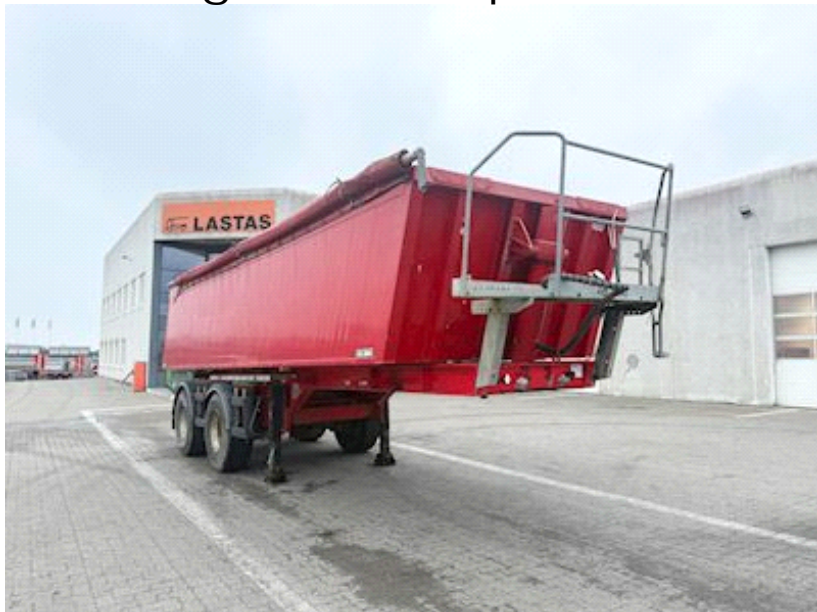

LASTAS A/S

Energivej 35 . DK-8722 Hedensted . Danmark
Motorvej / Autobahn E45 . Afkørsel / Abfahrt 58

E-mail: lastas@lastas.dk
www.lastas.dk

Tel +45 72 19 80 00 • Fax +45 72 19 80 01

Kel-Berg 2 aks., Tip

Lastas Trucks Danmark A/S

Energivej 35
8722 Hedensted

Sælger
Lastas A/S
info@lastas.dk
+45 72 19 80 00

Registrering		Chassis		Bremser	
Årgang	2013	Akselafstand	4200,00	Skivebremse	✓
Reg. dato	25-10-2013	Akseltype	SAF	Affjedring	
Reg. nr.	FE 5725	Liftaksel 1	✓	Aksel 1, luft	✓
Stel nr.	SKBT36B20DKE17492	Vægt		Aksel 2, luft	✓
Ref. nr.	2E17492	Lastevne	29800	Basis	
Dæk		Totalvægt	36000	Type	Trailer
% Tilbage	30%	Egenvægt	6200	Aksel	2
Størrelse 1aks.	425/65 R 22.5				
Størrelse 2aks.	425/65 R 22.5				

Beskrivelse

Rullepresenning
Plast i bund & sider