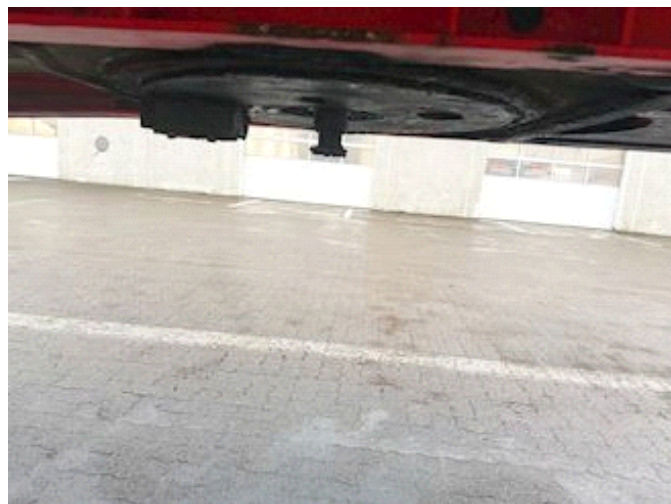

LASTAS A/S

Energivej 35 . DK-8722 Hedensted . Danmark
Motorvej / Autobahn E45 . Afkørsel / Abfahrt 58

E-mail: lastas@lastas.dk
www.lastas.dk

Tel +45 72 19 80 00 • Fax +45 72 19 80 01