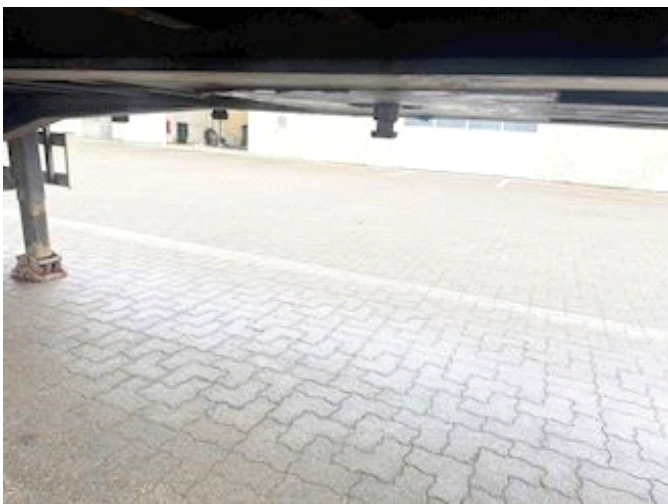

LASTAS A/S

Energivej 35 . DK-8722 Hedensted . Danmark
Motorvej / Autobahn E45 . Afkørsel / Abfahrt 58

E-mail: lastas@lastas.dk
www.lastas.dk

Tel +45 72 19 80 00 • Fax +45 72 19 80 01