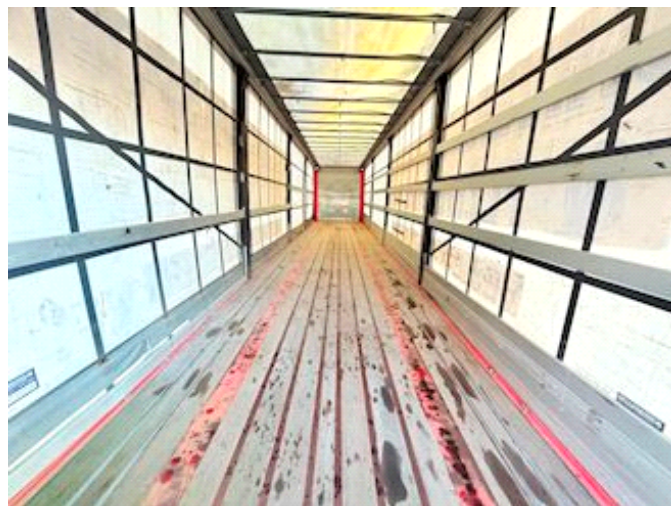

LASTAS A/S

Energivej 35 . DK-8722 Hedensted . Danmark
Motorvej / Autobahn E45 . Afkørsel / Abfahrt 58

E-mail: lastas@lastas.dk
www.lastas.dk

Tel +45 72 19 80 00 • Fax +45 72 19 80 01