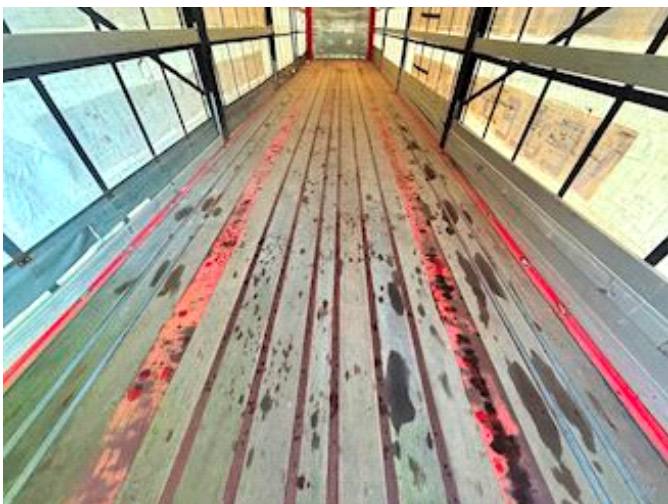

LASTAS A/S

Energivej 35 . DK-8722 Hedensted . Danmark
Motorvej / Autobahn E45 . Afkørsel / Abfahrt 58

E-mail: lastas@lastas.dk
www.lastas.dk

Tel +45 72 19 80 00 • Fax +45 72 19 80 01