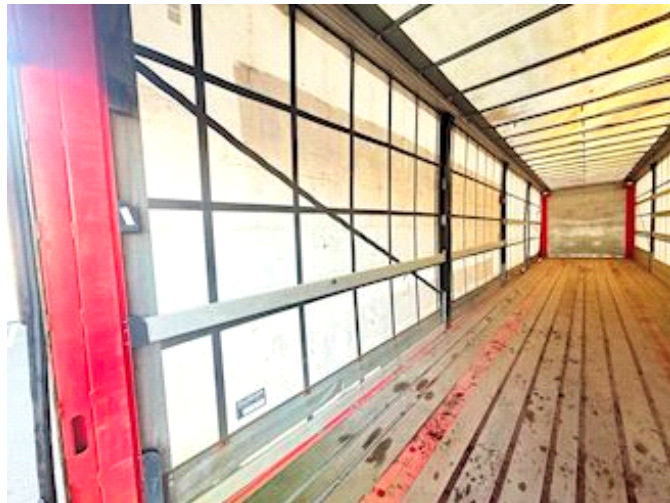

LASTAS A/S

Energivej 35 . DK-8722 Hedensted . Danmark
Motorvej / Autobahn E45 . Afkørsel / Abfahrt 58

E-mail: lastas@lastas.dk
www.lastas.dk

Tel +45 72 19 80 00 • Fax +45 72 19 80 01