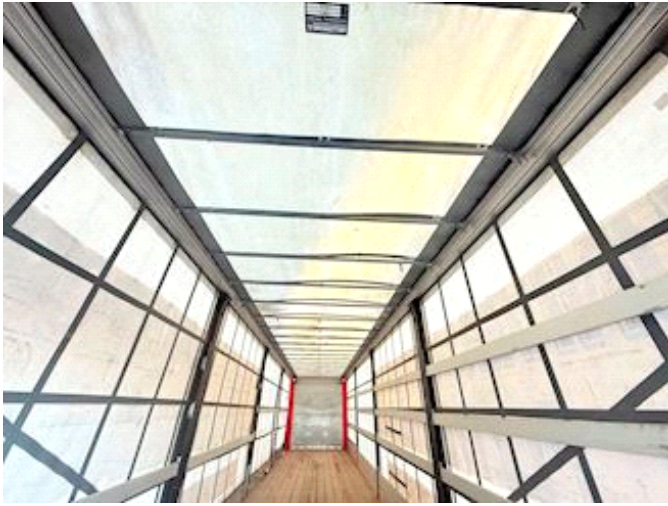

LASTAS A/S

Energivej 35 . DK-8722 Hedensted . Danmark
Motorvej / Autobahn E45 . Afkørsel / Abfahrt 58

E-mail: lastas@lastas.dk
www.lastas.dk

Tel +45 72 19 80 00 • Fax +45 72 19 80 01