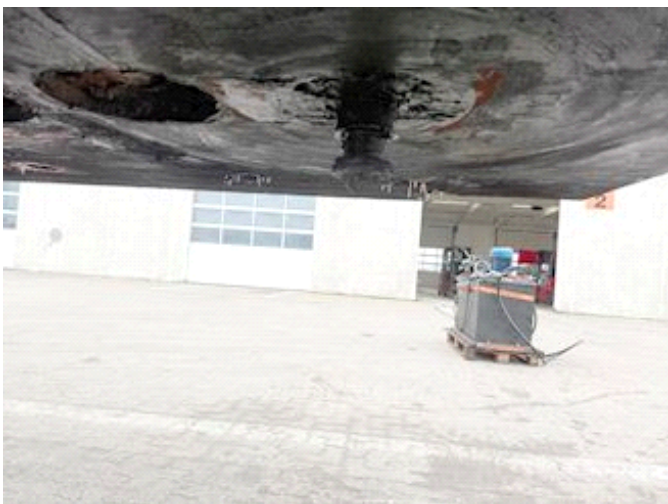

LASTAS A/S

Energivej 35 . DK-8722 Hedensted . Danmark
Motorvej / Autobahn E45 . Afkørsel / Abfahrt 58

E-mail: lastas@lastas.dk
www.lastas.dk

Tel +45 72 19 80 00 • Fax +45 72 19 80 01