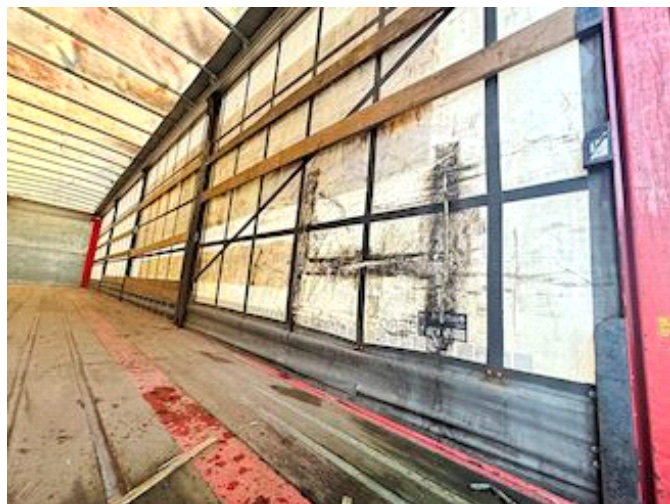

LASTAS A/S

Energivej 35 . DK-8722 Hedensted . Danmark
Motorvej / Autobahn E45 . Afkørsel / Abfahrt 58

E-mail: lastas@lastas.dk
www.lastas.dk

Tel +45 72 19 80 00 • Fax +45 72 19 80 01