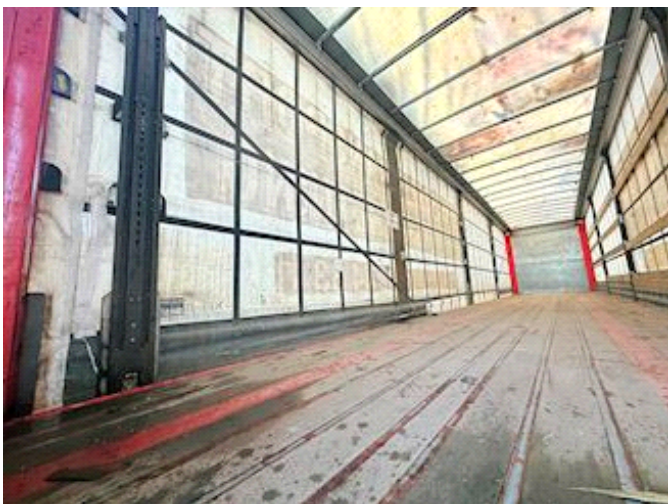

LASTAS A/S

Energivej 35 . DK-8722 Hedensted . Danmark
Motorvej / Autobahn E45 . Afkørsel / Abfahrt 58

E-mail: lastas@lastas.dk
www.lastas.dk

Tel +45 72 19 80 00 • Fax +45 72 19 80 01