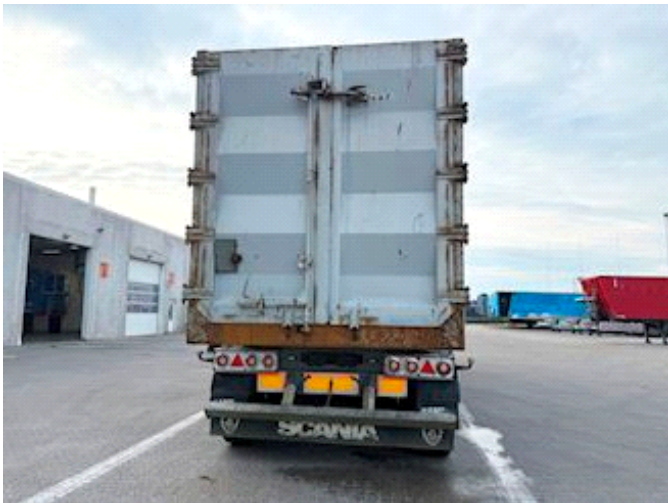

LASTAS A/S

Energivej 35 . DK-8722 Hedensted . Danmark
Motorvej / Autobahn E45 . Afkørsel / Abfahrt 58

E-mail: lastas@lastas.dk
www.lastas.dk

Tel +45 72 19 80 00 • Fax +45 72 19 80 01