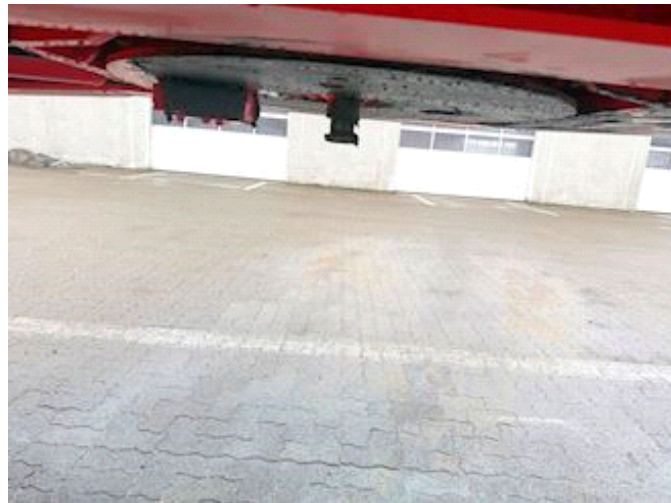

LASTAS A/S

Energivej 35 . DK-8722 Hedensted . Danmark
Motorvej / Autobahn E45 . Afkørsel / Abfahrt 58

E-mail: lastas@lastas.dk
www.lastas.dk

Tel +45 72 19 80 00 • Fax +45 72 19 80 01