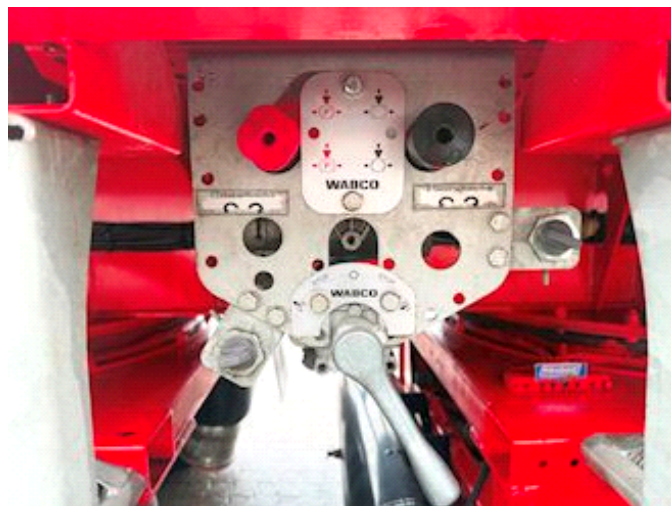

LASTAS A/S

Energivej 35 . DK-8722 Hedensted . Danmark
Motorvej / Autobahn E45 . Afkørsel / Abfahrt 58

E-mail: lastas@lastas.dk
www.lastas.dk

Tel +45 72 19 80 00 • Fax +45 72 19 80 01