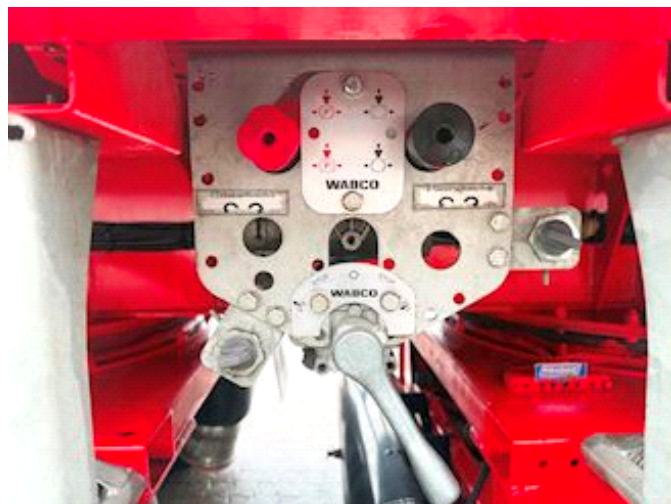

LASTAS A/S

Energivej 35 . DK-8722 Hedensted . Danmark
Motorvej / Autobahn E45 . Afkørsel / Abfahrt 58

E-mail: lastas@lastas.dk
www.lastas.dk

Tel +45 72 19 80 00 • Fax +45 72 19 80 01