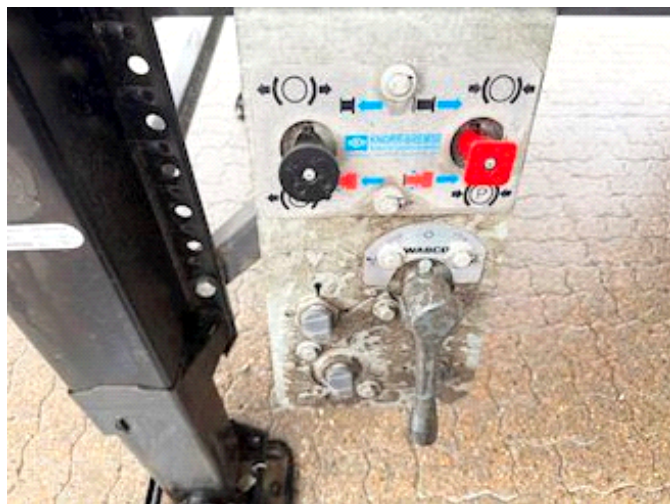

LASTAS A/S

Energivej 35 . DK-8722 Hedensted . Danmark
Motorvej / Autobahn E45 . Afkørsel / Abfahrt 58

E-mail: lastas@lastas.dk
www.lastas.dk

Tel +45 72 19 80 00 • Fax +45 72 19 80 01