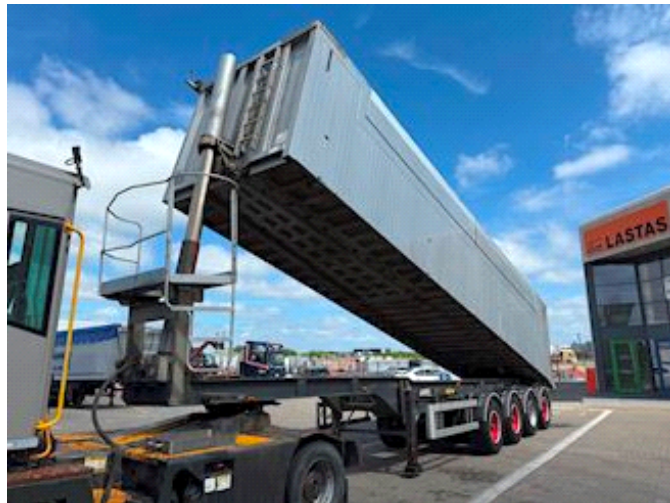

LASTAS A/S

Energivej 35 . DK-8722 Hedensted . Danmark
Motorvej / Autobahn E45 . Afkørsel / Abfahrt 58

E-mail: lastas@lastas.dk
www.lastas.dk

Tel +45 72 19 80 00 • Fax +45 72 19 80 01