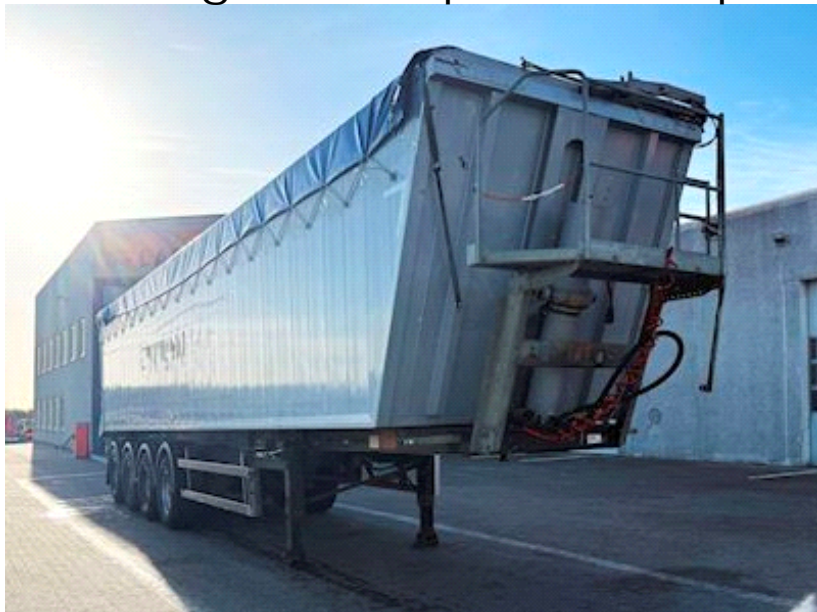

Lastas Trucks Danmark A/S
Energivej 35
8722 Hedensted

Sælger
Lastas A/S
info@lastas.dk
+45 72 19 80 00

Registrering		Vægt		Bremser	
Årgang	2019	Lastevne	39390	Tromlebremse	✓
Reg. dato	09-08-2019	Totalvægt	48000	Affjedring	
Reg. nr.	GC 2775	Egenvægt	8610	Aksel 1, luft	✓
Sidst synet	17-12-2024	Dimensioner		Aksel 2, luft	✓
Stel nr.	SKBT48B43KKE23005	Ind. højde	2200,00	Aksel 3, luft	✓
Ref. nr.	1E23005	Ind. bredde	2440,00	Aksel 4, luft	✓
Chassis		Ind. længde	11450,00	Basis	
Akselafstand	8100	Dæk		Type	Trailer
Akseltype	BPW	% Tilbage	50%	Aksel	4
Liftaksel 1	✓	Størrelse 1aks.	385/65 R 22.5	Stand	Brugt

Beskrivelse

Teknisk totalvægt: 56000 kg
Aut rullepresenning
4 aks drejbar
1 aks. Løftbar
Rumindhold 61,5m³
Plast i bund & sider

LASTAS A/S

Energivej 35 . DK-8722 Hedensted . Danmark
Motorvej / Autobahn E45 . Afkørsel / Abfahrt 58