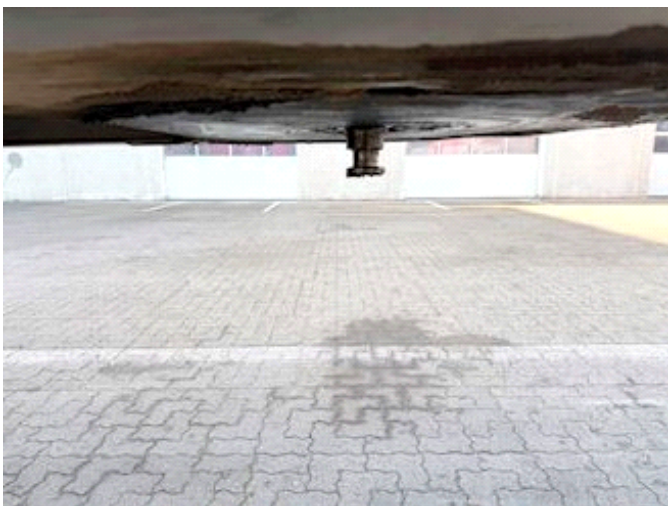

LASTAS A/S

Energivej 35 . DK-8722 Hedensted . Danmark
Motorvej / Autobahn E45 . Afkørsel / Abfahrt 58

E-mail: lastas@lastas.dk
www.lastas.dk

Tel +45 72 19 80 00 • Fax +45 72 19 80 01