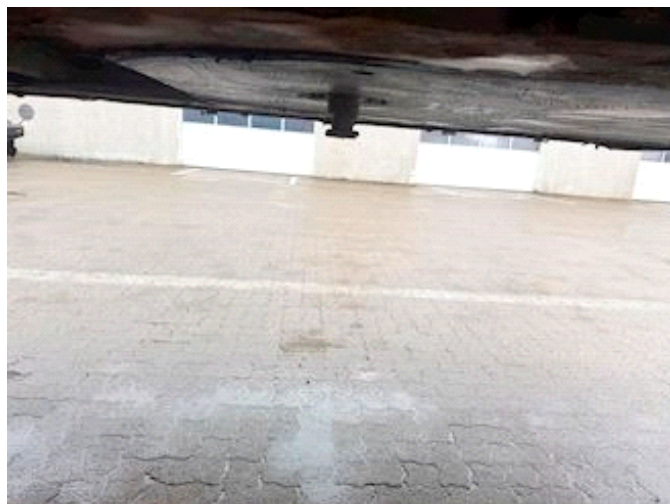

LASTAS A/S

Energivej 35 . DK-8722 Hedensted . Danmark
Motorvej / Autobahn E45 . Afkørsel / Abfahrt 58

E-mail: lastas@lastas.dk
www.lastas.dk

Tel +45 72 19 80 00 • Fax +45 72 19 80 01