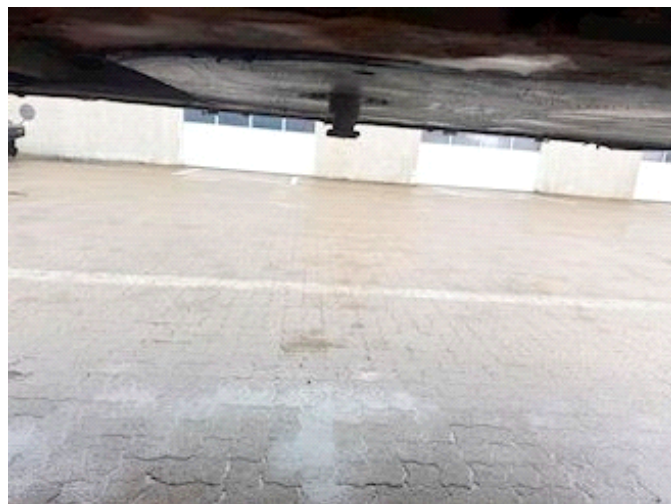

LASTAS A/S

Energivej 35 . DK-8722 Hedensted . Danmark
Motorvej / Autobahn E45 . Afkørsel / Abfahrt 58

E-mail: lastas@lastas.dk
www.lastas.dk

Tel +45 72 19 80 00 • Fax +45 72 19 80 01