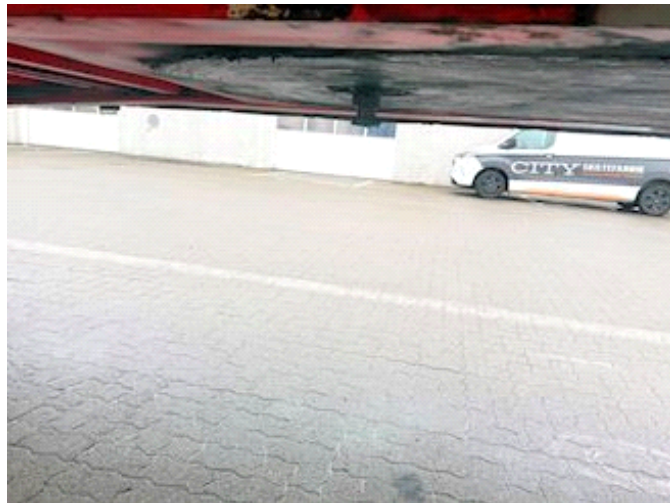

LASTAS A/S

Energivej 35 . DK-8722 Hedensted . Danmark
Motorvej / Autobahn E45 . Afkørsel / Abfahrt 58

E-mail: lastas@lastas.dk
www.lastas.dk

Tel +45 72 19 80 00 • Fax +45 72 19 80 01