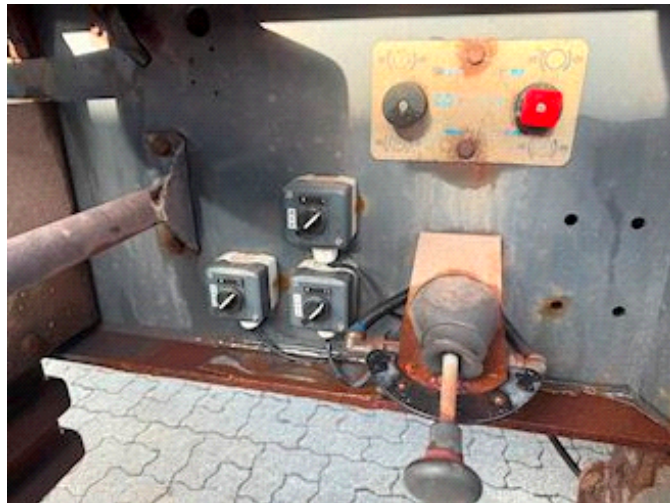

LASTAS A/S

Energivej 35 . DK-8722 Hedensted . Danmark
Motorvej / Autobahn E45 . Afkørsel / Abfahrt 58

E-mail: lastas@lastas.dk
www.lastas.dk

Tel +45 72 19 80 00 • Fax +45 72 19 80 01