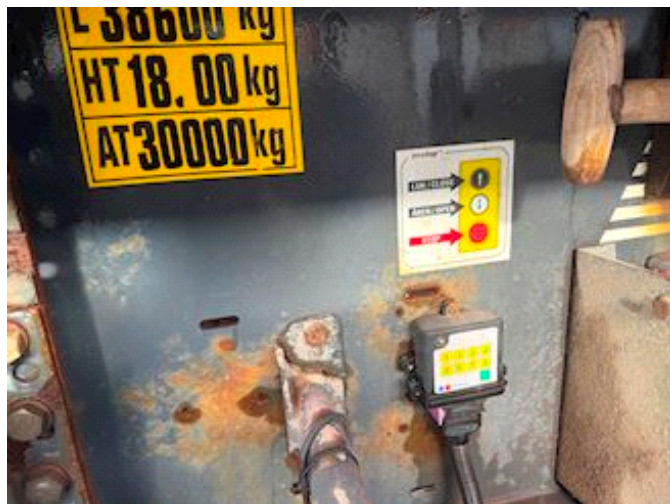

LASTAS A/S

Energivej 35 . DK-8722 Hedensted . Danmark
Motorvej / Autobahn E45 . Afkørsel / Abfahrt 58

E-mail: lastas@lastas.dk
www.lastas.dk

Tel +45 72 19 80 00 • Fax +45 72 19 80 01