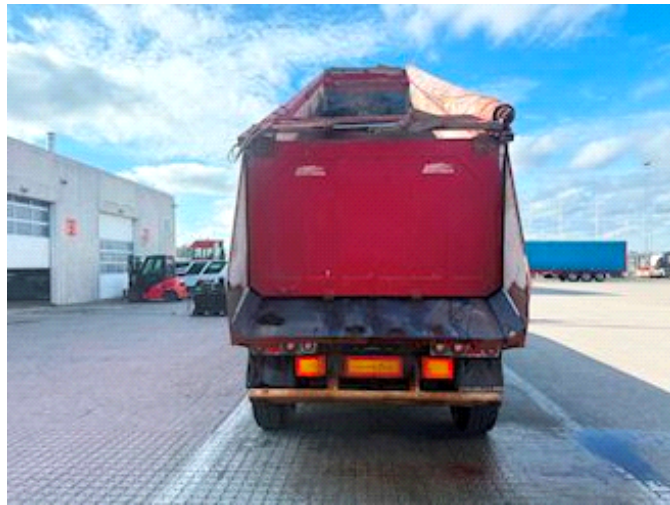

LASTAS A/S

Energivej 35 . DK-8722 Hedensted . Danmark
Motorvej / Autobahn E45 . Afkørsel / Abfahrt 58

E-mail: lastas@lastas.dk
www.lastas.dk

Tel +45 72 19 80 00 • Fax +45 72 19 80 01