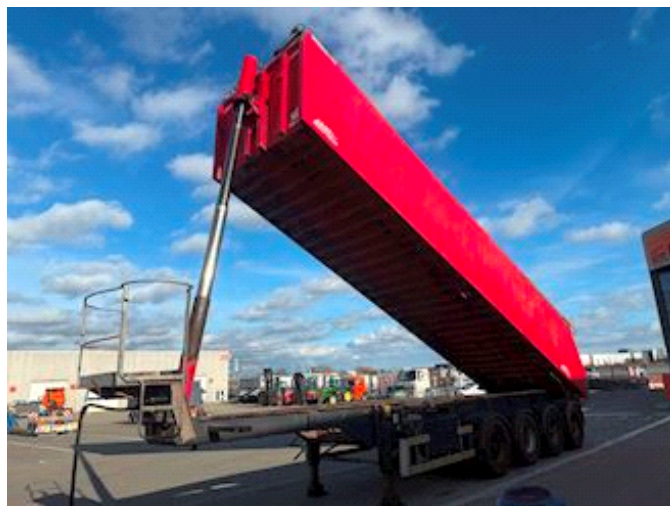

LASTAS A/S

Energivej 35 . DK-8722 Hedensted . Danmark
Motorvej / Autobahn E45 . Afkørsel / Abfahrt 58

E-mail: lastas@lastas.dk
www.lastas.dk

Tel +45 72 19 80 00 • Fax +45 72 19 80 01