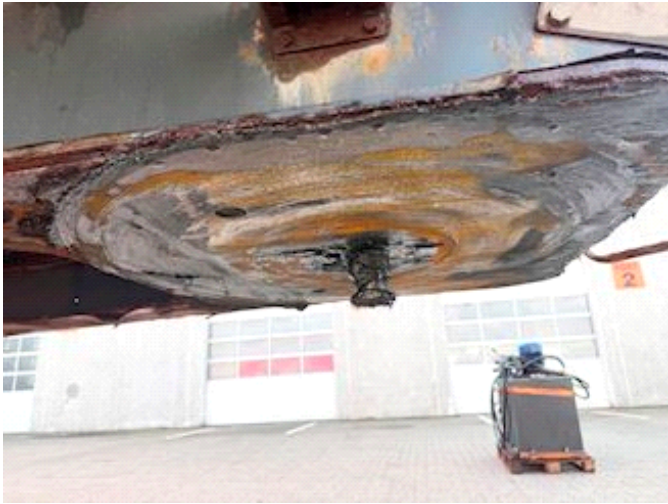

LASTAS A/S

Energivej 35 . DK-8722 Hedensted . Danmark
Motorvej / Autobahn E45 . Afkørsel / Abfahrt 58

E-mail: lastas@lastas.dk
www.lastas.dk

Tel +45 72 19 80 00 • Fax +45 72 19 80 01