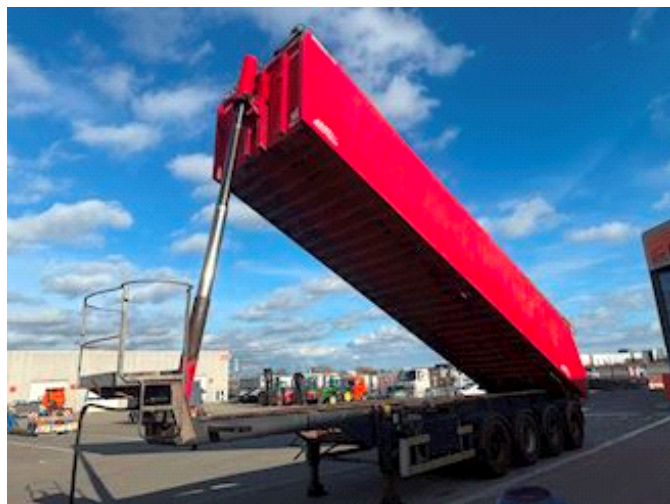

LASTAS A/S

Energivej 35 . DK-8722 Hedensted . Danmark
Motorvej / Autobahn E45 . Afkørsel / Abfahrt 58

E-mail: lastas@lastas.dk
www.lastas.dk

Tel +45 72 19 80 00 • Fax +45 72 19 80 01