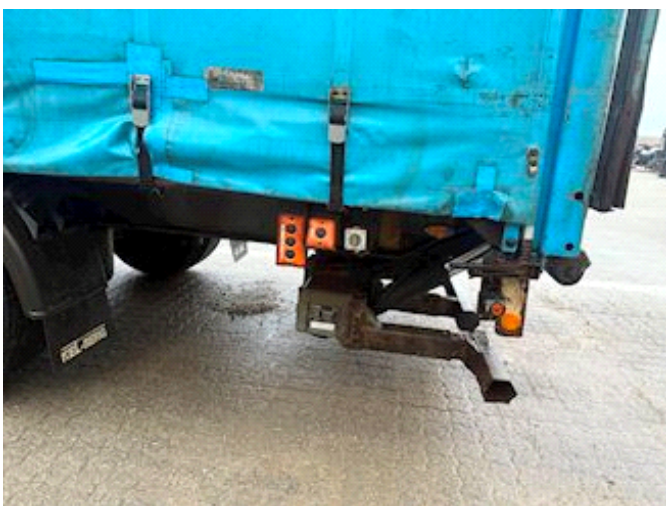

LASTAS A/S

Energivej 35 . DK-8722 Hedensted . Danmark
Motorvej / Autobahn E45 . Afkørsel / Abfahrt 58

E-mail: lastas@lastas.dk
www.lastas.dk

Tel +45 72 19 80 00 • Fax +45 72 19 80 01